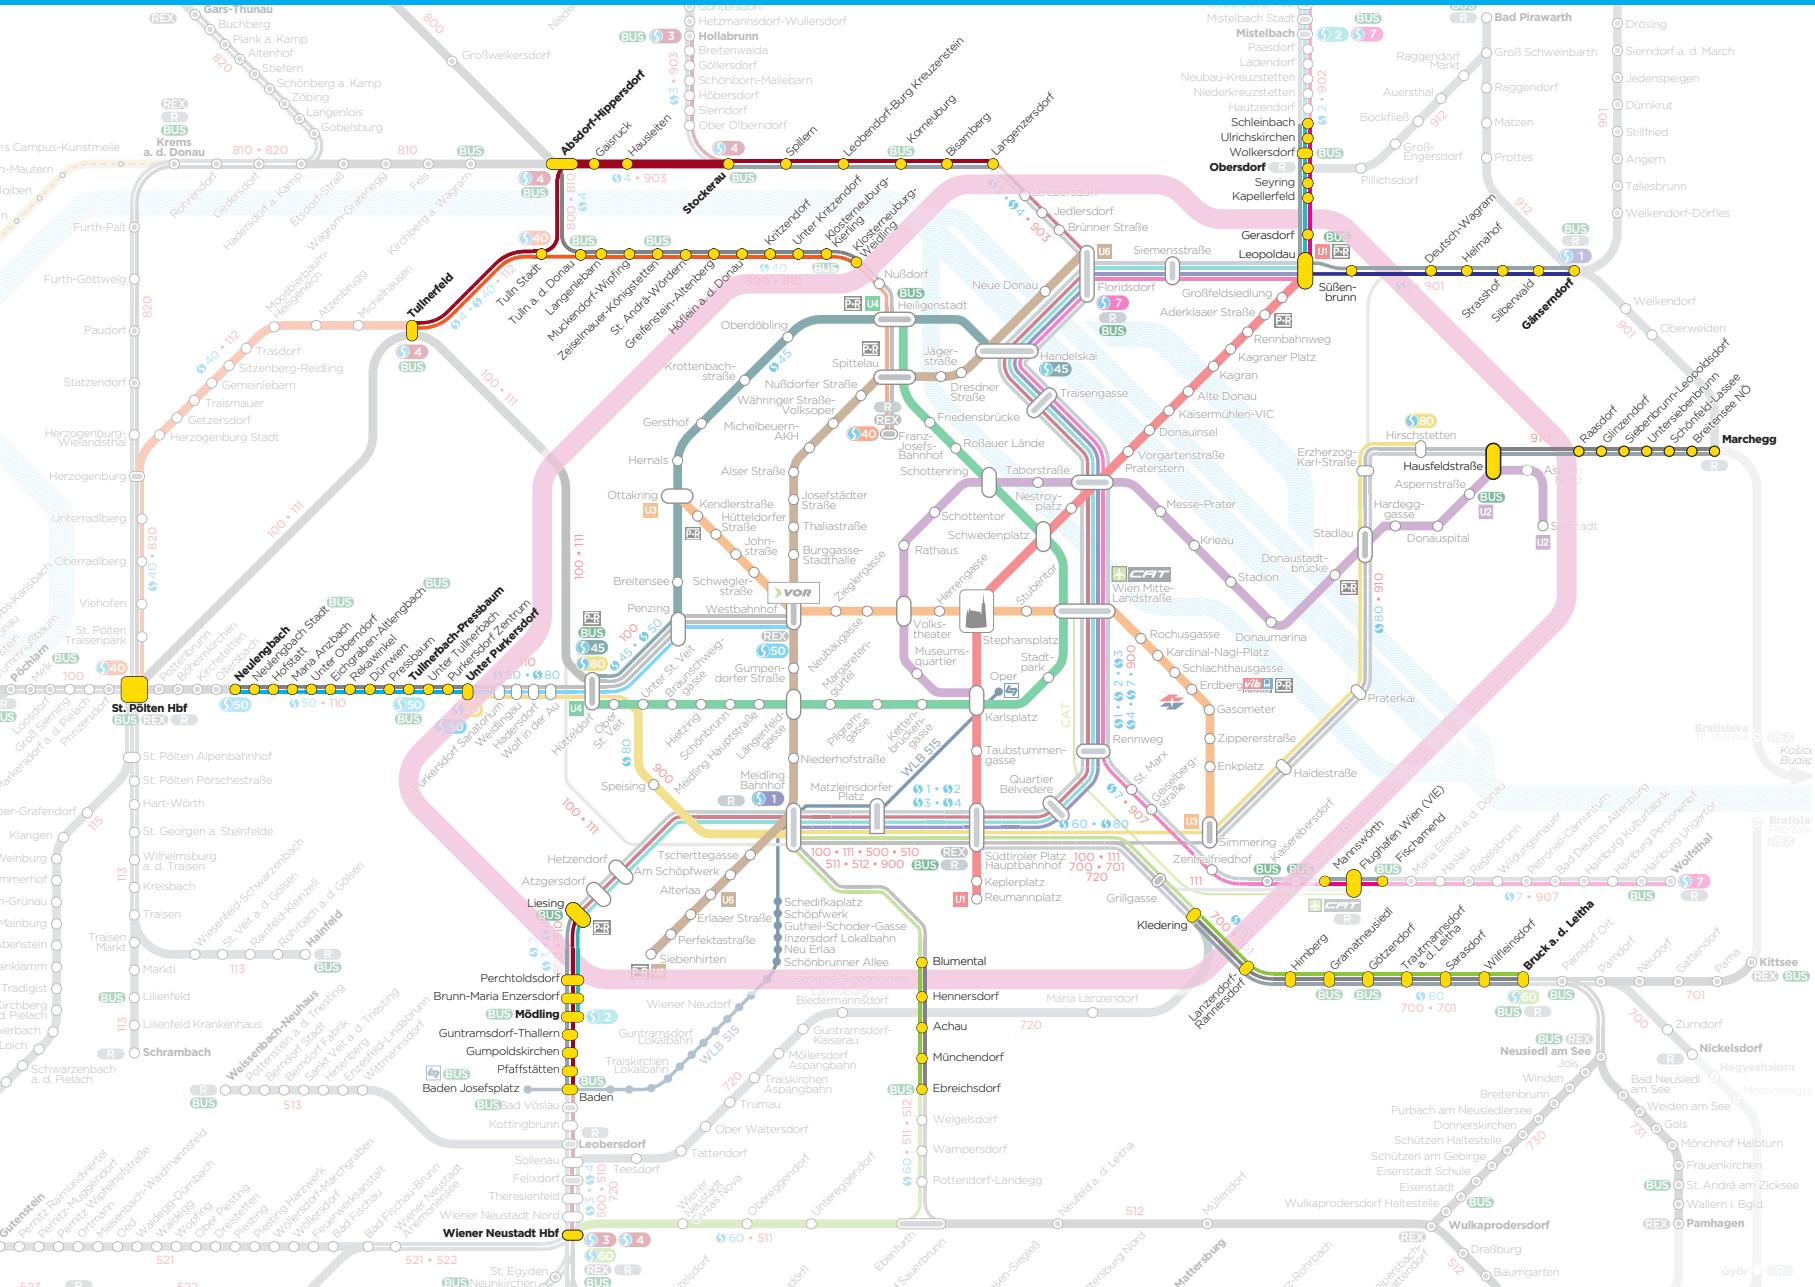

# ÖBB-Entwerter-Infrastruktur im Wiener Umland

GELB: reaktivierte Entwerter im Wiener Umland