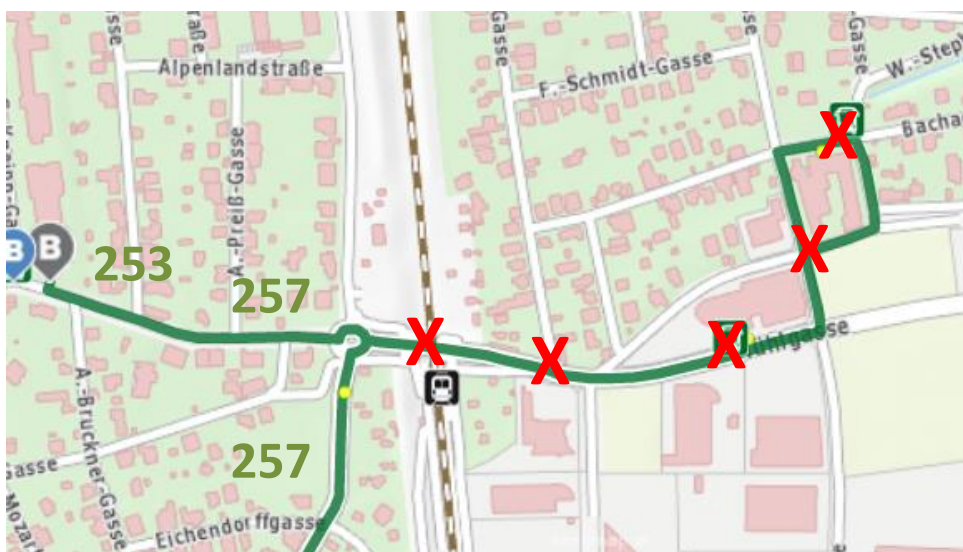

Umleitung Linien 253 und 257

**Ab Mittwoch, 04.04.2018 bis voraussichtlich
Ende Oktober 2018**

können die Linien 253 und 257 aufgrund der Sperre der Südbahnbrücke in Perchtoldsdorf die Haltestellen Perchtoldsdorf Rembrandtgasse und Bachackergasse nicht bedienen (siehe Skizze).

Die Linie 257 kann mit ca. 5-10 min Fußweg an den Haltestellen Perchtoldsdorf Bahnhof oder Mühlgasse erreicht werden.

Detaillierte Informationen finden Sie im Routenplaner auf www.vor.at und in der VOR AnachB App.