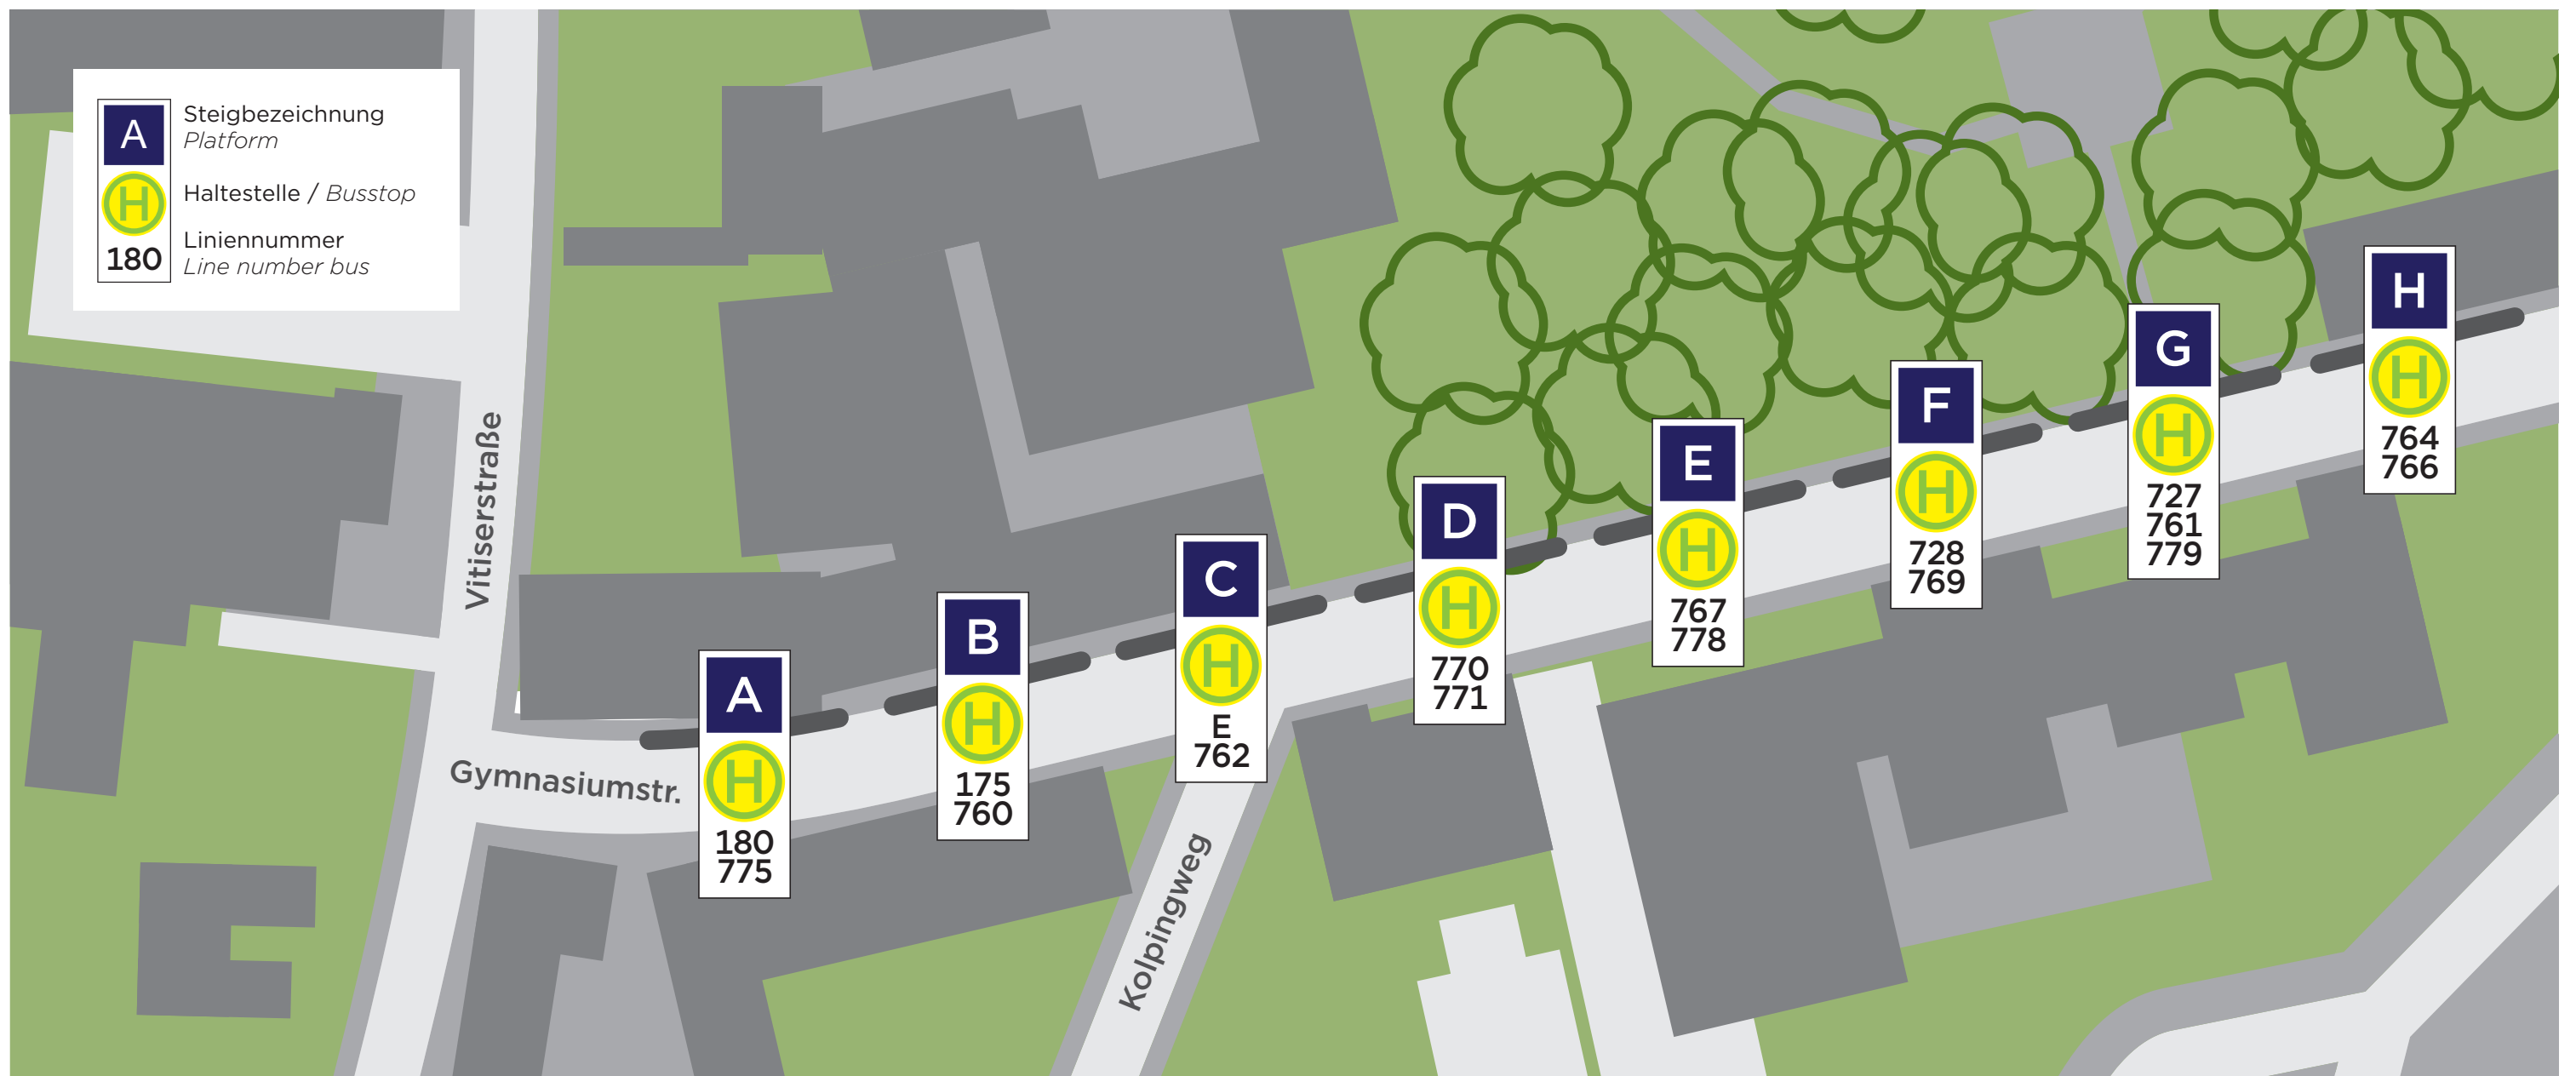

# Waidhofen/Thaya Busbahnhof

Gültig ab: August 2019

Linie nach	Steig	Linie nach	Steig	Linie nach	Steig
<b>E</b> St. Pölten Hauptbahnhof	<b>C</b>	<b>761</b> Kautzen Mittelschule via Gastern	<b>G</b>	<b>770</b> Allentsteig Dr.-Ernst-Krenn-Straße	<b>D</b>
<b>175</b> Wien Praterstern bzw. Litschau Busbahnhof	<b>B</b>	<b>762</b> Kautzen Litschauer Straße via Dobersberg	<b>C</b>	<b>771</b> Kleinreichenbach Ort	<b>D</b>
<b>180</b> Horn Bahnhof	<b>A</b>	<b>764</b> Radtramper Drosendorf Schulen bzw. Göpfritz/Wild Bahnhof	<b>H</b>	<b>775</b> Schrems Busbahnhof	<b>A</b>
<b>727</b> Edelfhof/Zwettl Fachschule	<b>G</b>	<b>766</b> Raabs/Thaya An der Stadtmauer	<b>H</b>	<b>778</b> Pfaffenschlag/Waidhofen Volksschule via Brunn/Waidhofen	<b>E</b>
<b>728</b> Schwarzenau Bahnhof	<b>F</b>	<b>767</b> Raabs/Thaya An der Stadtmauer	<b>E</b>	<b>779</b> Heidenreichstein Busbahnhof	<b>G</b>
<b>760</b> Litschau Busbahnhof bzw. Göpfritz/Wild Bahnhof	<b>B</b>	<b>769</b> Aigen bei Raabs/Thaya Ort	<b>F</b>		

[www.vor.at](http://www.vor.at)

0800 22 23 24

VOR AnachB App

ServiceCenter BahnhofCity Wien West