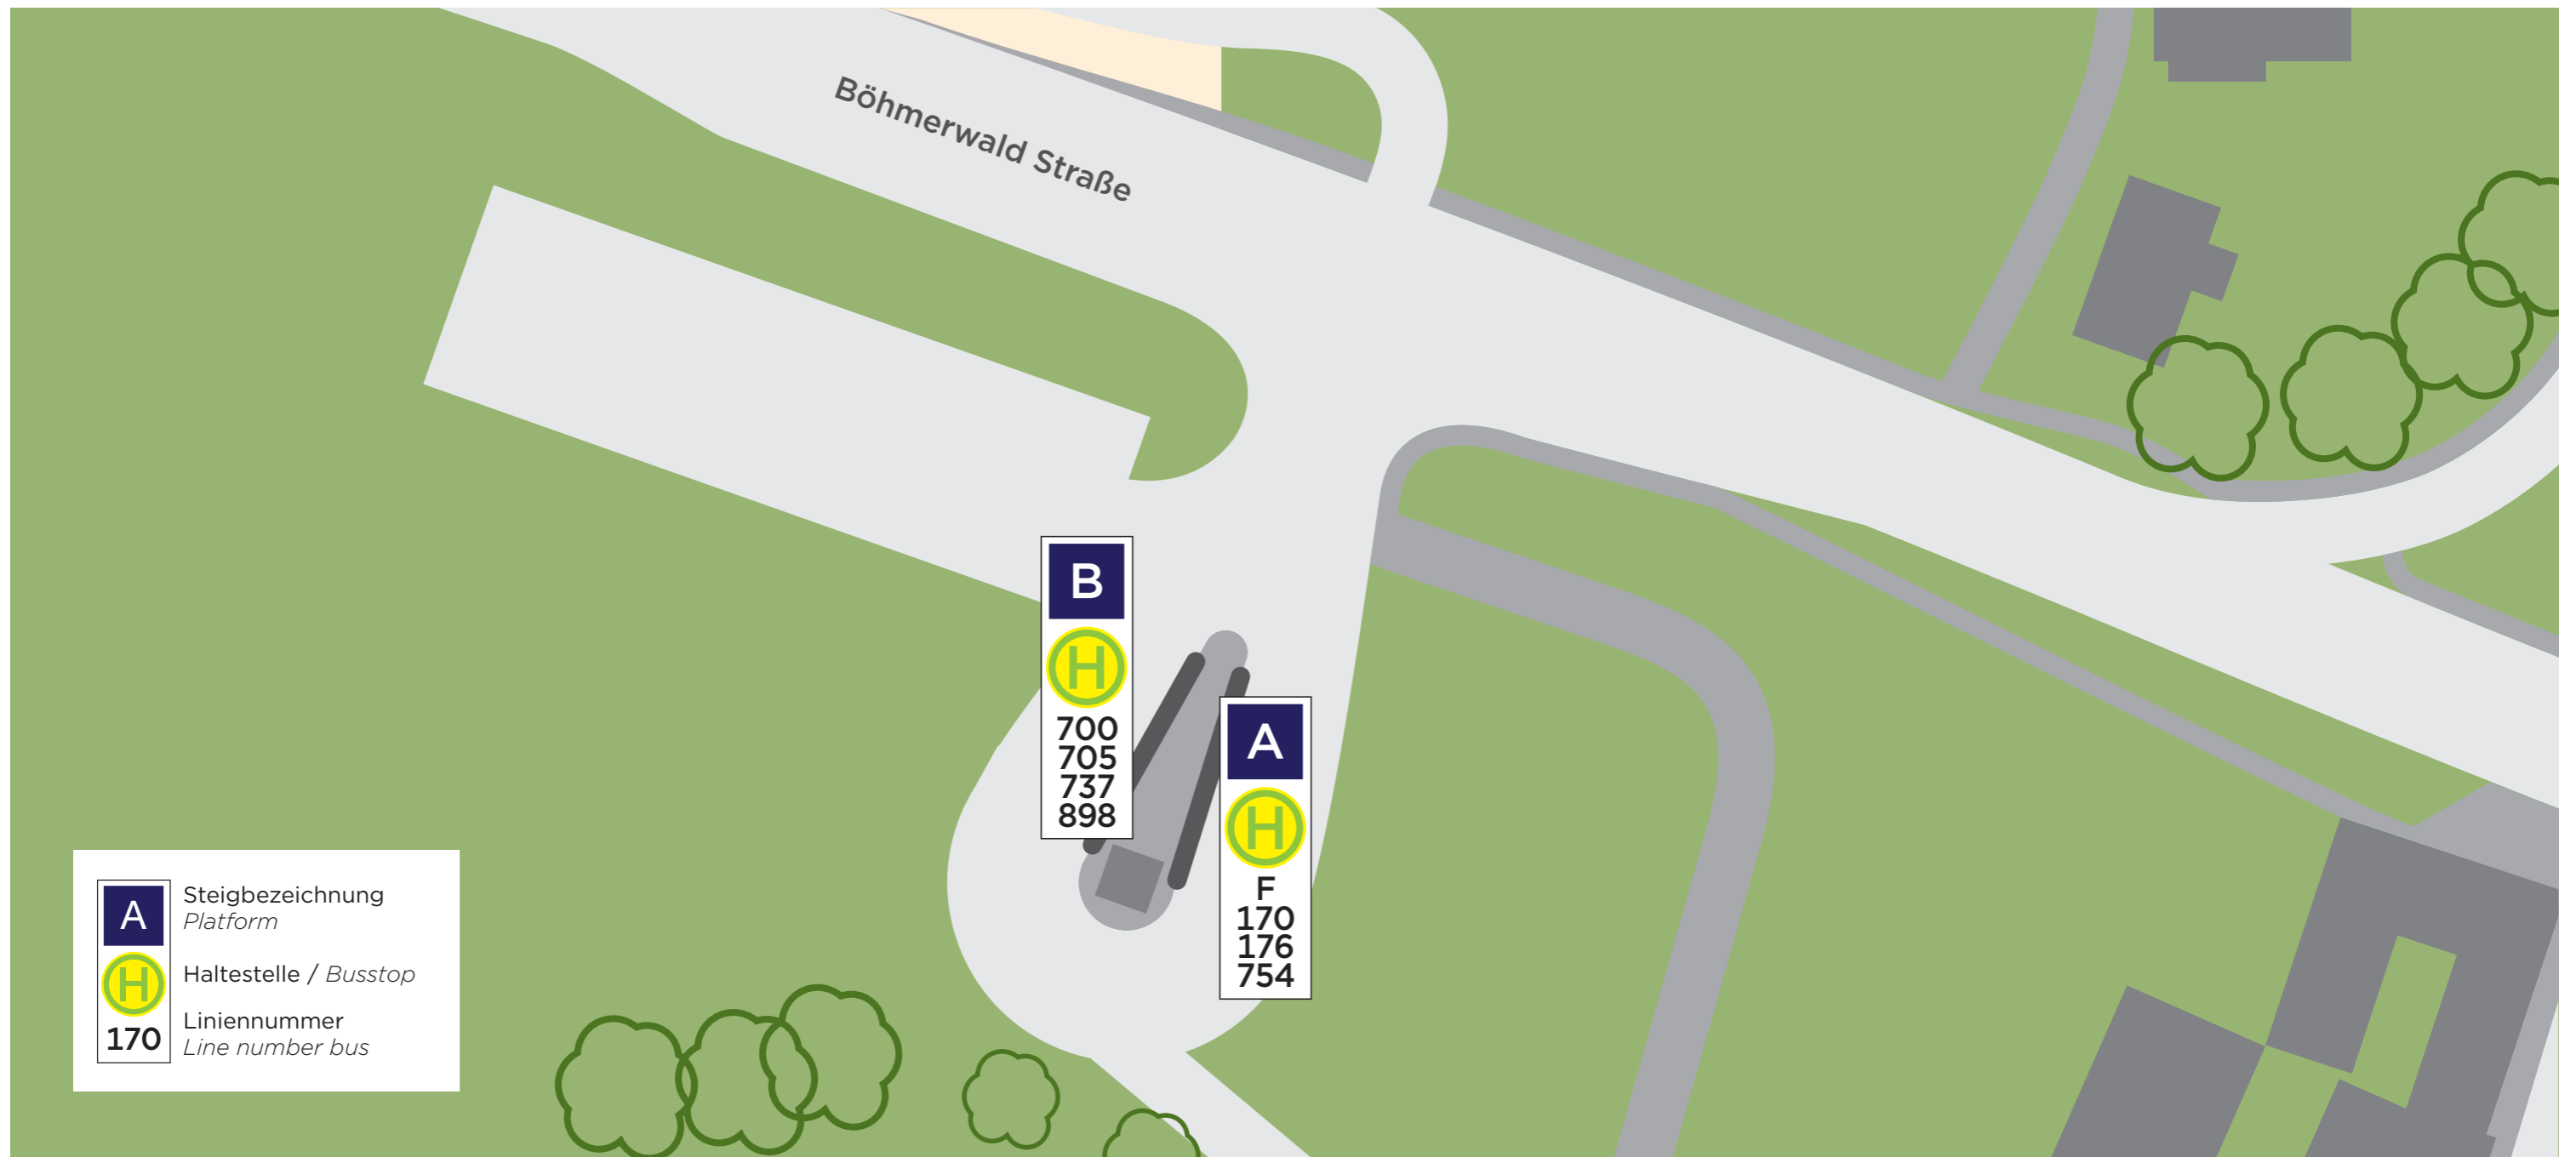

Rastenfeld Bundesstraße/P+R

Gültig ab: August 2019

Linie nach	Steig	Linie nach	Steig	Linie nach	Steig
F St. Pölten Hauptbahnhof bzw. Gmünd Bahnhof	A	700 Zwettl Busbahnhof bzw. Krems Bahnhof	B	754 Hollabrunn Internat bzw. Groß Gerungs Hauptplatz	A
170 Gmünd Bahnhof bzw. Krems Bahnhof	A	705 Mittelberg bei Langenlois Kirche	B	898 Horn Bahnhof	B
176 Wien Floridsdorf bzw. Zwettl Busbahnhof	A	737 Lilienfeld Neue Mittelschule bzw. Zwettl Busbahnhof	B		

A Steigbezeichnung
Platform

H Haltestelle / Busstop

170 Liniennummer
Line number bus

www.vor.at

0800 22 23 24

VOR AnachB App

ServiceCenter BahnhofCity Wien West