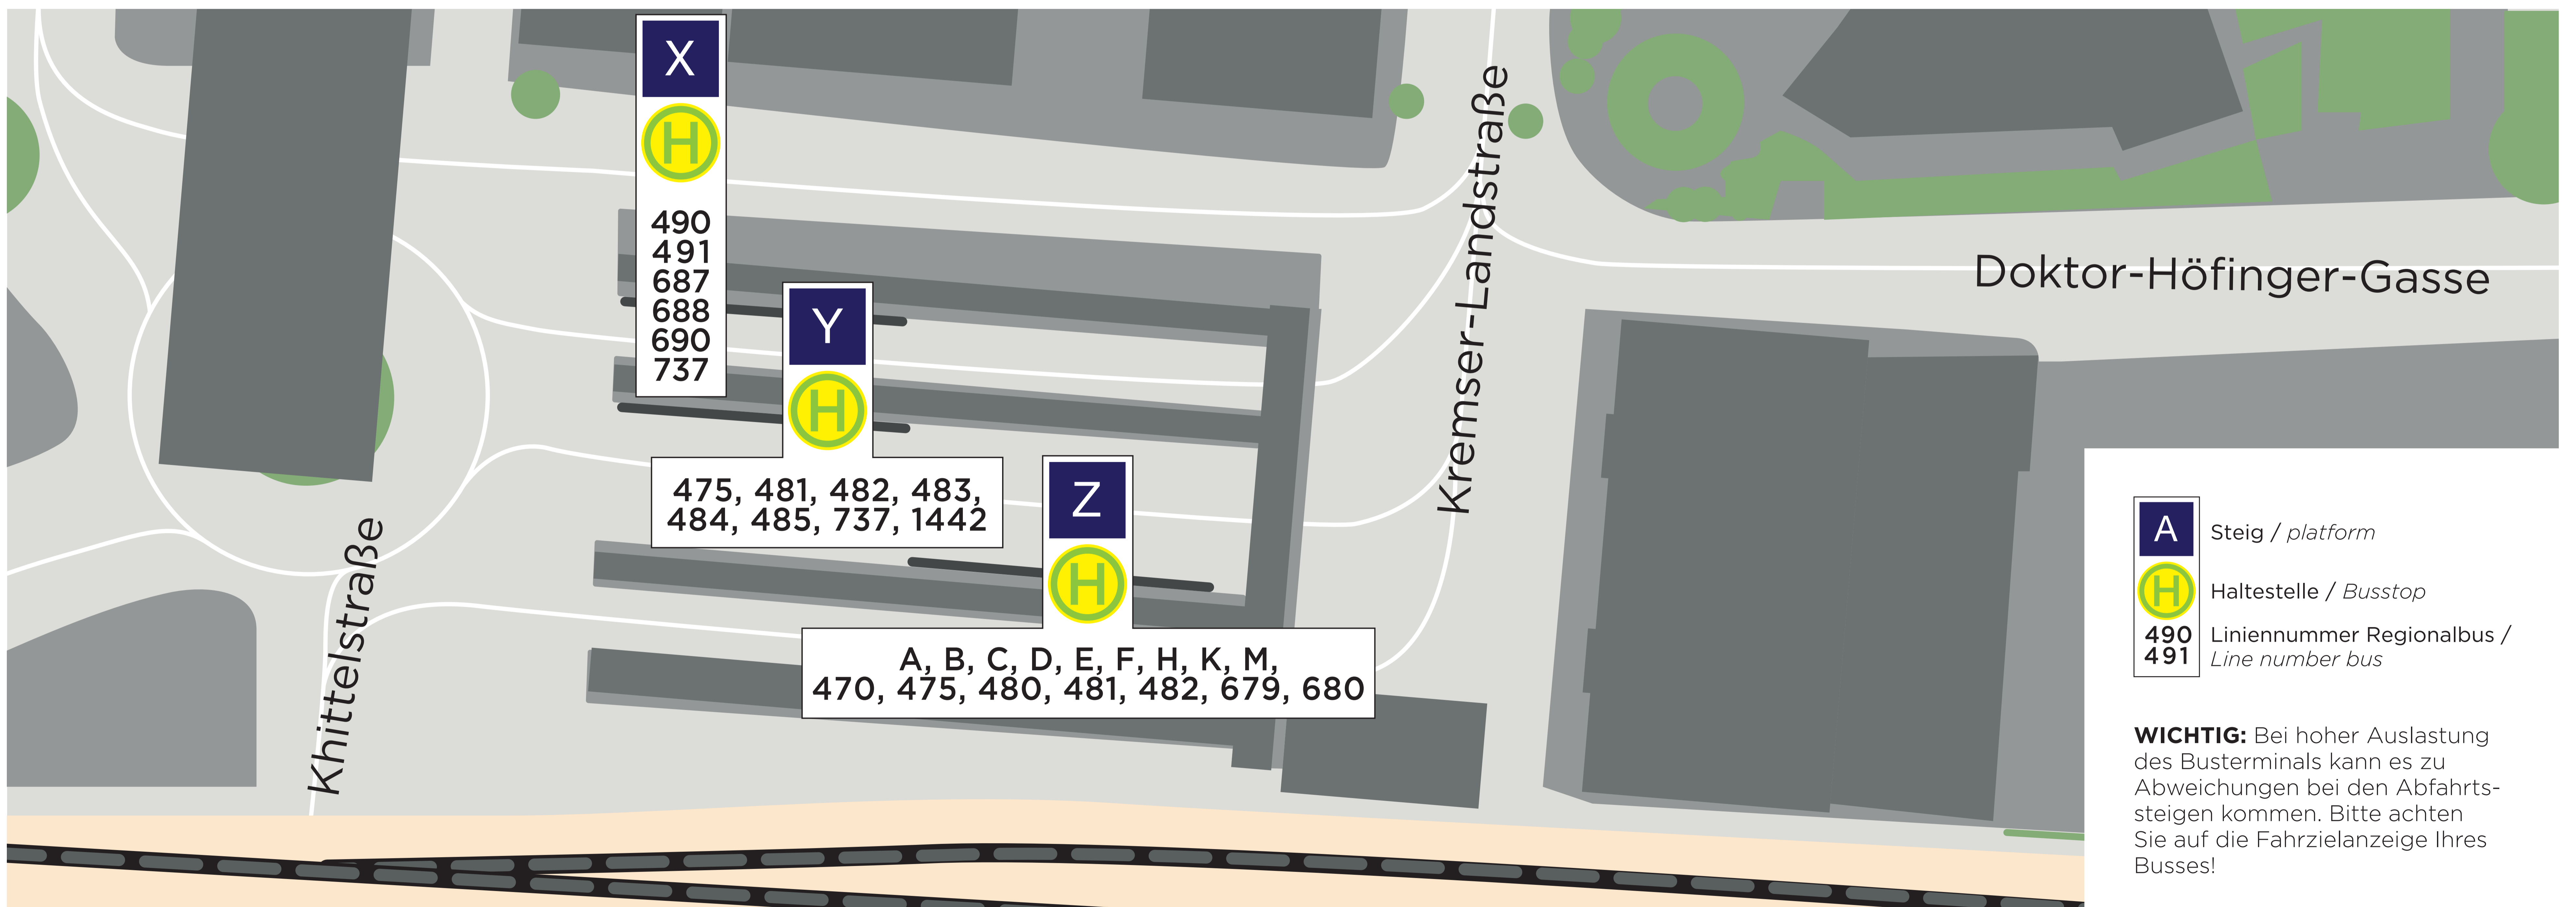

Linie nach	Steig	Linie nach	Steig	Linie nach	Steig
F Gmünd	Z	470 Tullnerfeld Bhf via Kapelln	Z	491 St. Pölten Gymnasium bzw. Josefskirche bzw. Sensengasse bzw. Eybnerstraße bzw. Dr.-Theodor-Körner-Schule	X
E Waidhofen/Thaya	Z	475 Asperhofen bzw. Langmannersdorf via Kapelln	Z	679 Texing bzw. Scheibbs via Hürm	Z
C Hollabrunn	Z	475 St. Pölten Schwaighof	Y	680 Scheibbs via Ruprechtshofen	Z
A Gänserndorf bzw. Korneuburg	Z	480 Traismauer via Herzogenburg	Z	687 Loipersdorf bei St. Pölten via Ober-Grafendorf	X
B Mistelbach	Z	481 Unterwöbling via Statzendorf	Z	688 Mannersdorf/Ober-Grafendorf via Ober-Grafendorf	X
D Klosterneuburg-Kierling Bhf	Z	481 St. Pölten Gymnasium	Y	690 Türnitz HLW bzw. Lilienfeld Bhf	X
M Mauerbach	Z	482 Unterwöbling via Obritzberg	Z	737 Lilienfeld Schulen	X
K Himberg bzw. Schwechat	Z	482 St. Pölten Gymnasium	Y	737 Edelhof bei Zwettl Fachschule bzw. Zwettl Busbahnhof	Y
H Baden bzw. Wiener Neustadt	Z	483 Aggsbach via Karlstetten	Y	1442 Ottenschlag via Melk (ab 13.12.2020: Linie 719)	Y
		484 Prinzersdorf via Wimpassing	Y		
		485 Großsierning via Prinzersdorf	Y		
		490 Perschenegg via Pyhra	X		

A Steig / platform
H Haltestelle / Busstop
490 Liniennummer Regionalbus /
491 Line number bus

WICHTIG: Bei hoher Auslastung des Busterminals kann es zu Abweichungen bei den Abfahrtssteigen kommen. Bitte achten Sie auf die Fahrzielanzeige Ihres Busses!