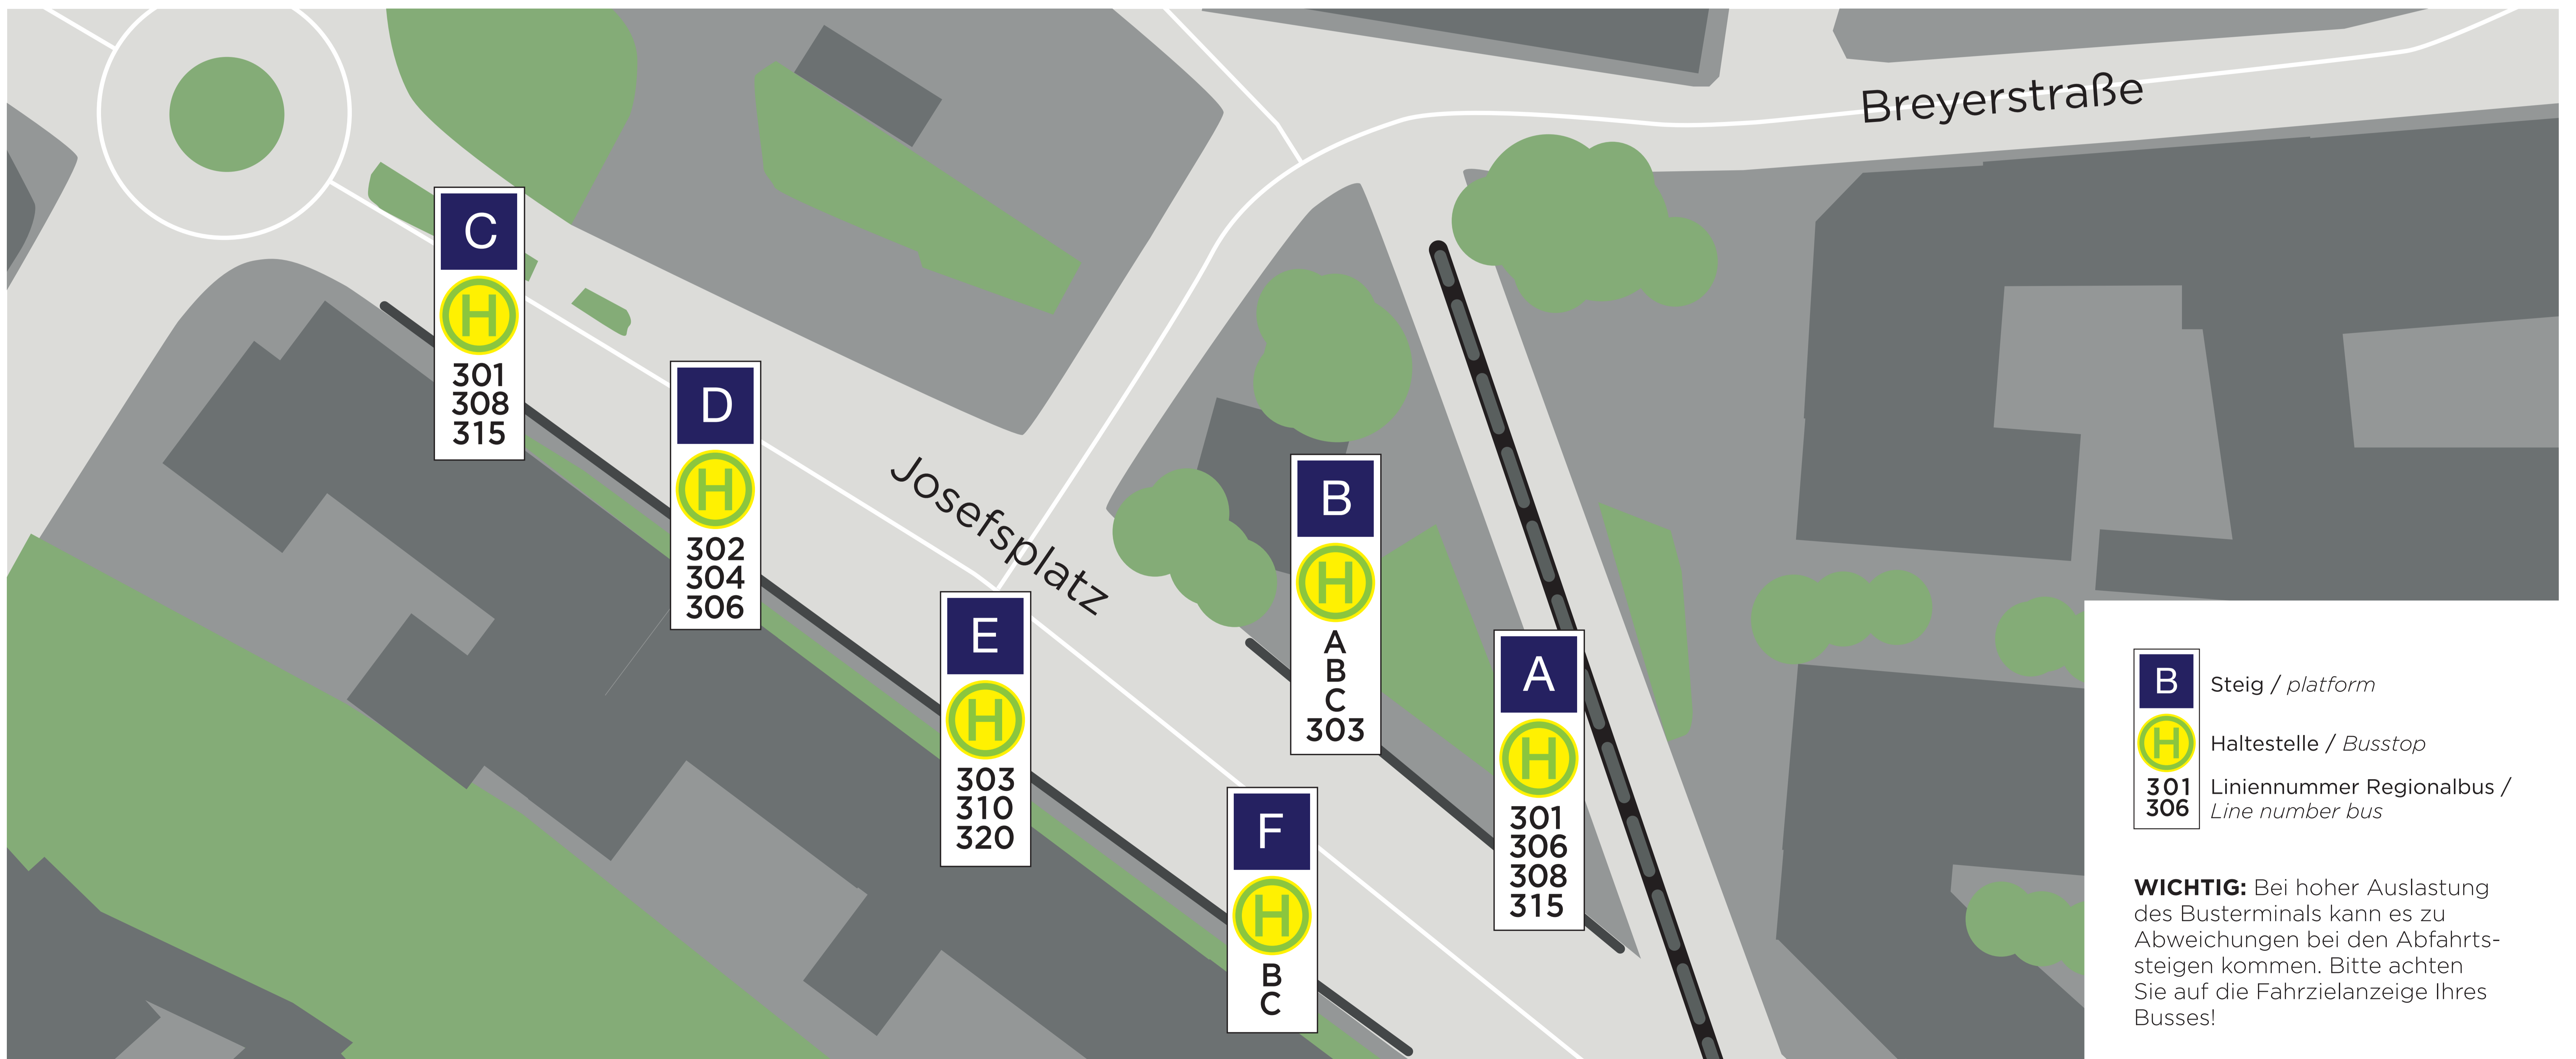

Linie nach	Steig	Linie nach	Steig	Linie nach	Steig
A Baden Weilburgplatz	B	302 Oberwaltersdorf Abzw. Tattendorf	D	308 Altenmarkt/Triesting Ortsmitte	A
B Baden Schlossgasse	B	303 Bad Vöslau Bahnhof	B	308 Baden Haidhof-Siedlung	C
B Baden Schießgraben	F	303 Wien Oper/Karlsplatz	E	310 Leobersdorf Bahnhof	E
C Baden Goethegasse	B	304 Traiskirchen Stadtrandsiedlung	D	315 Weissenbach-Neuhaus Bahnhof	A
C Baden Bezirkshauptmannschaft	F	306 Eichgraben-Altlenzbach Bahnhof	A	315 Baden Bahnhof	C
301 Bad Vöslau Bahnhof	A	306 Baden Bahnhof	D	320 Unterwaltersdorf Hauptplatz	E
301 IZ NÖ-Süd Straße 1/Mitte	C				

- B** Steig / platform
- H** Haltestelle / Busstop
- 301  
306** Liniennummer Regionalbus / Line number bus

**WICHTIG:** Bei hoher Auslastung des Bustrminals kann es zu Abweichungen bei den Abfahrtssteigen kommen. Bitte achten Sie auf die Fahrzielanzeige Ihres Busses!