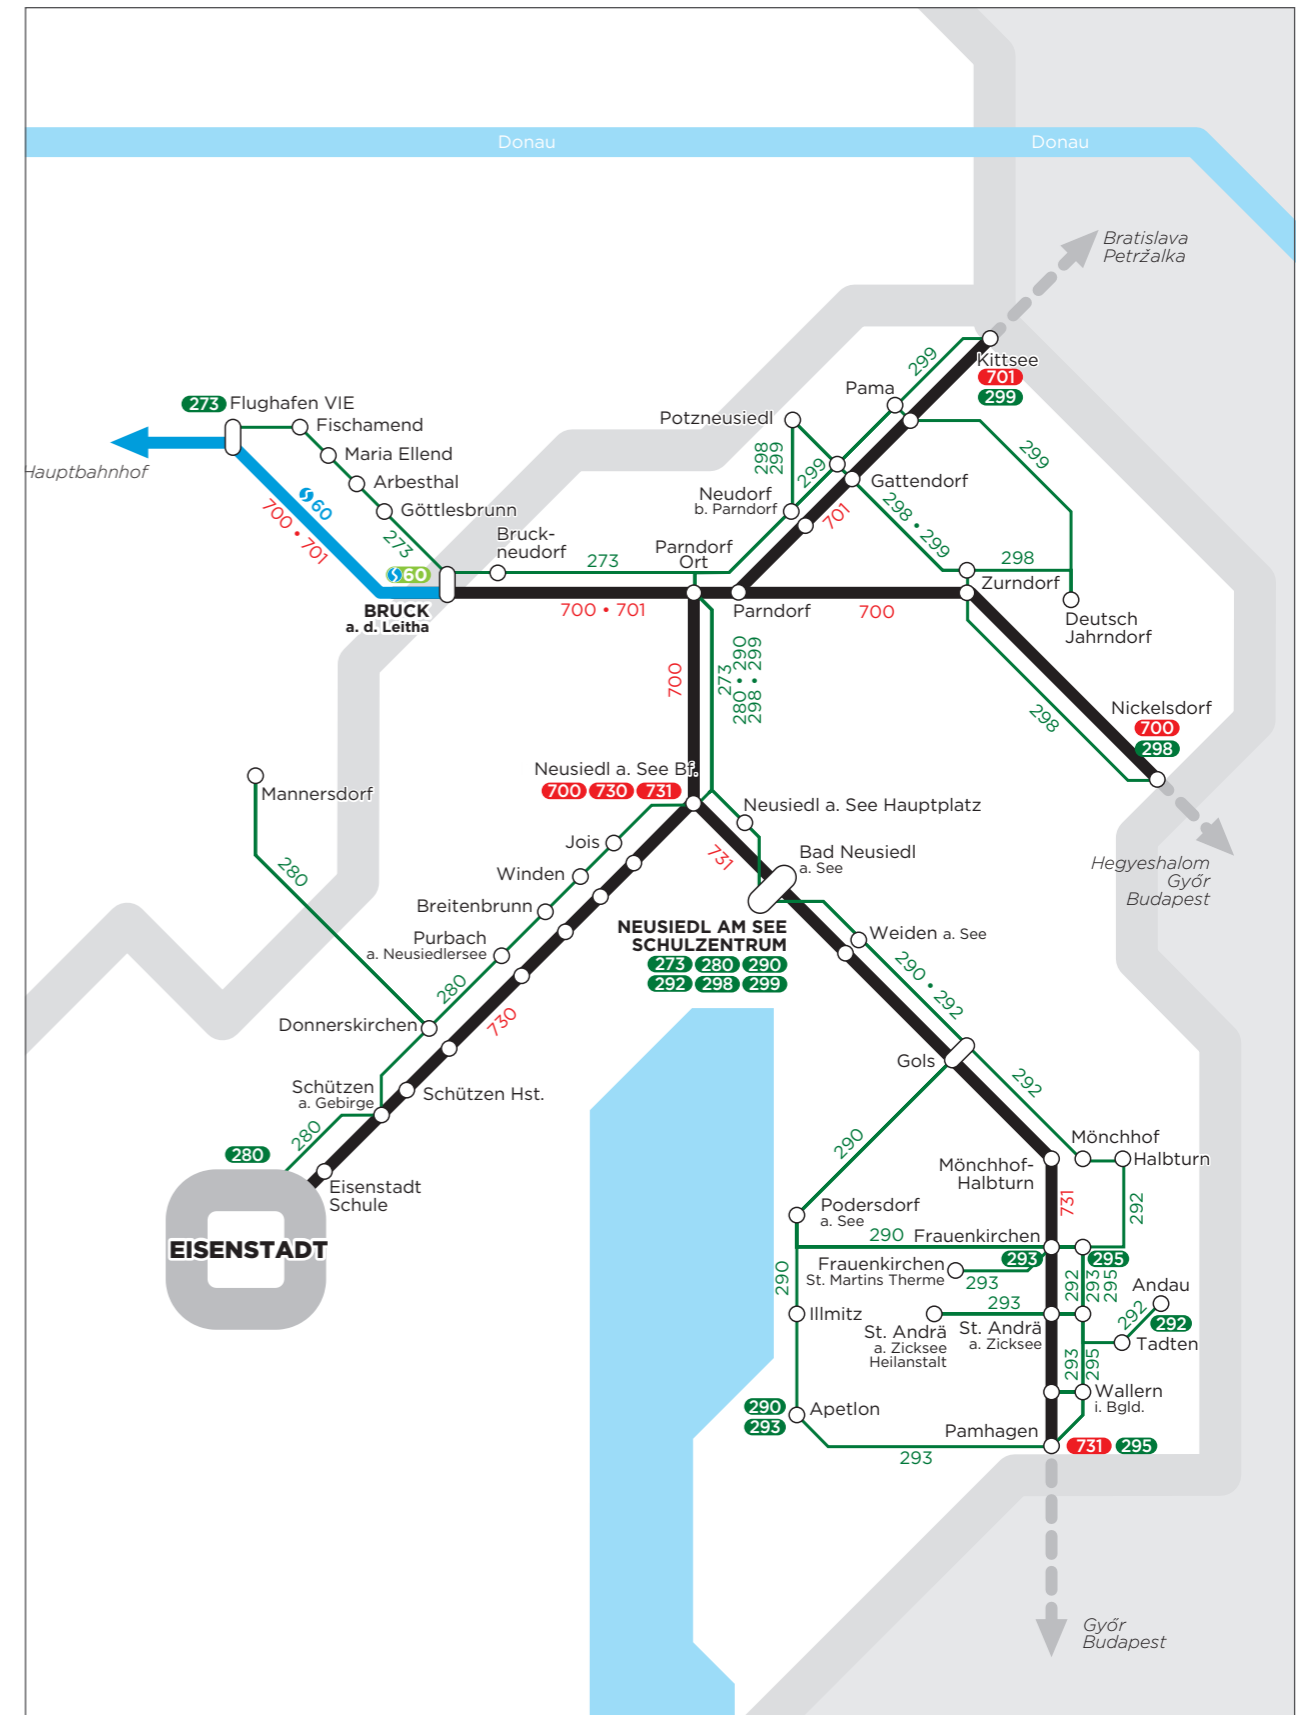

Neusiedl/See Schulzentrum

Stand: Dez. 2016

F	E	D	C
299	298	273	280

Bf. Bad Neusiedl

Bundesschulstraße

B
292

A
290

A Steigbezeichnung
Plattform

Haltestelle / Busstop

290 Liniennummer Regionalbus
Line number bus

WICHTIG: Bei hoher Auslastung des Busterminals kann es zu Abweichungen bei den Abfahrtssteigen kommen. Bitte achten Sie auf die Fahrzielanzeige Ihres Busses!

www.vor.at

0810 22 23 24

VOR | AnachB App

Linie	Nach	Abfahrt	Steig-Nummer
273	Parndorf – Bruck/Leitha	11:50 13:40	D
273	Parndorf – Bruck/Leitha – Fischamend	12:00 14:35 15:30 16:20	D
273	Parndorf – Bruck/Leitha – Fischamend – Flughafen Wien	12:50 13:50 17:00	D
280	Neusiedl/See – Winden/See – Purbach – Eisenstadt	12:00 12:55 13:45 15:18 16:15 17:05	C
280	Neusiedl/See – Winden/See	13:42	C
290	Neusiedl/See Bahnhof	07:39	C
290	Podersdorf – Illmitz – Apetlon	12:52 13:45 15:24 16:08 17:08	A
290	Podersdorf – Illmitz	13:44	A
292	Halbturn – Frauenkirchen – Andau	07:39 12:00 12:51 13:50 15:26 16:10 17:10	B
292	Neusiedl/See Bahnhof	07:36	C
292	Halbturn – Frauenkirchen – Pamhagen (295)	12:48	B
292	Halbturn	13:46	B
298	Parndorf – Gattendorf – Zurndorf – Nickelsdorf	11:55 12:55 13:50	E
298	Parndorf Bahnhof	13:40	E
298	Parndorf – Neudorf/Parndorf	16:10	E
299	Parndorf – Gattendorf – Zurndorf – Deutsch Jahrndorf – Kittsee	12:50 13:57 15:30 16:10 17:07	F
299	Parndorf Neugasse	13:45	F
299	Parndorf – Gattendorf – Zurndorf	13:48	F
299	Parndorf – Gattendorf – Deutsch Jahrndorf	13:52	F