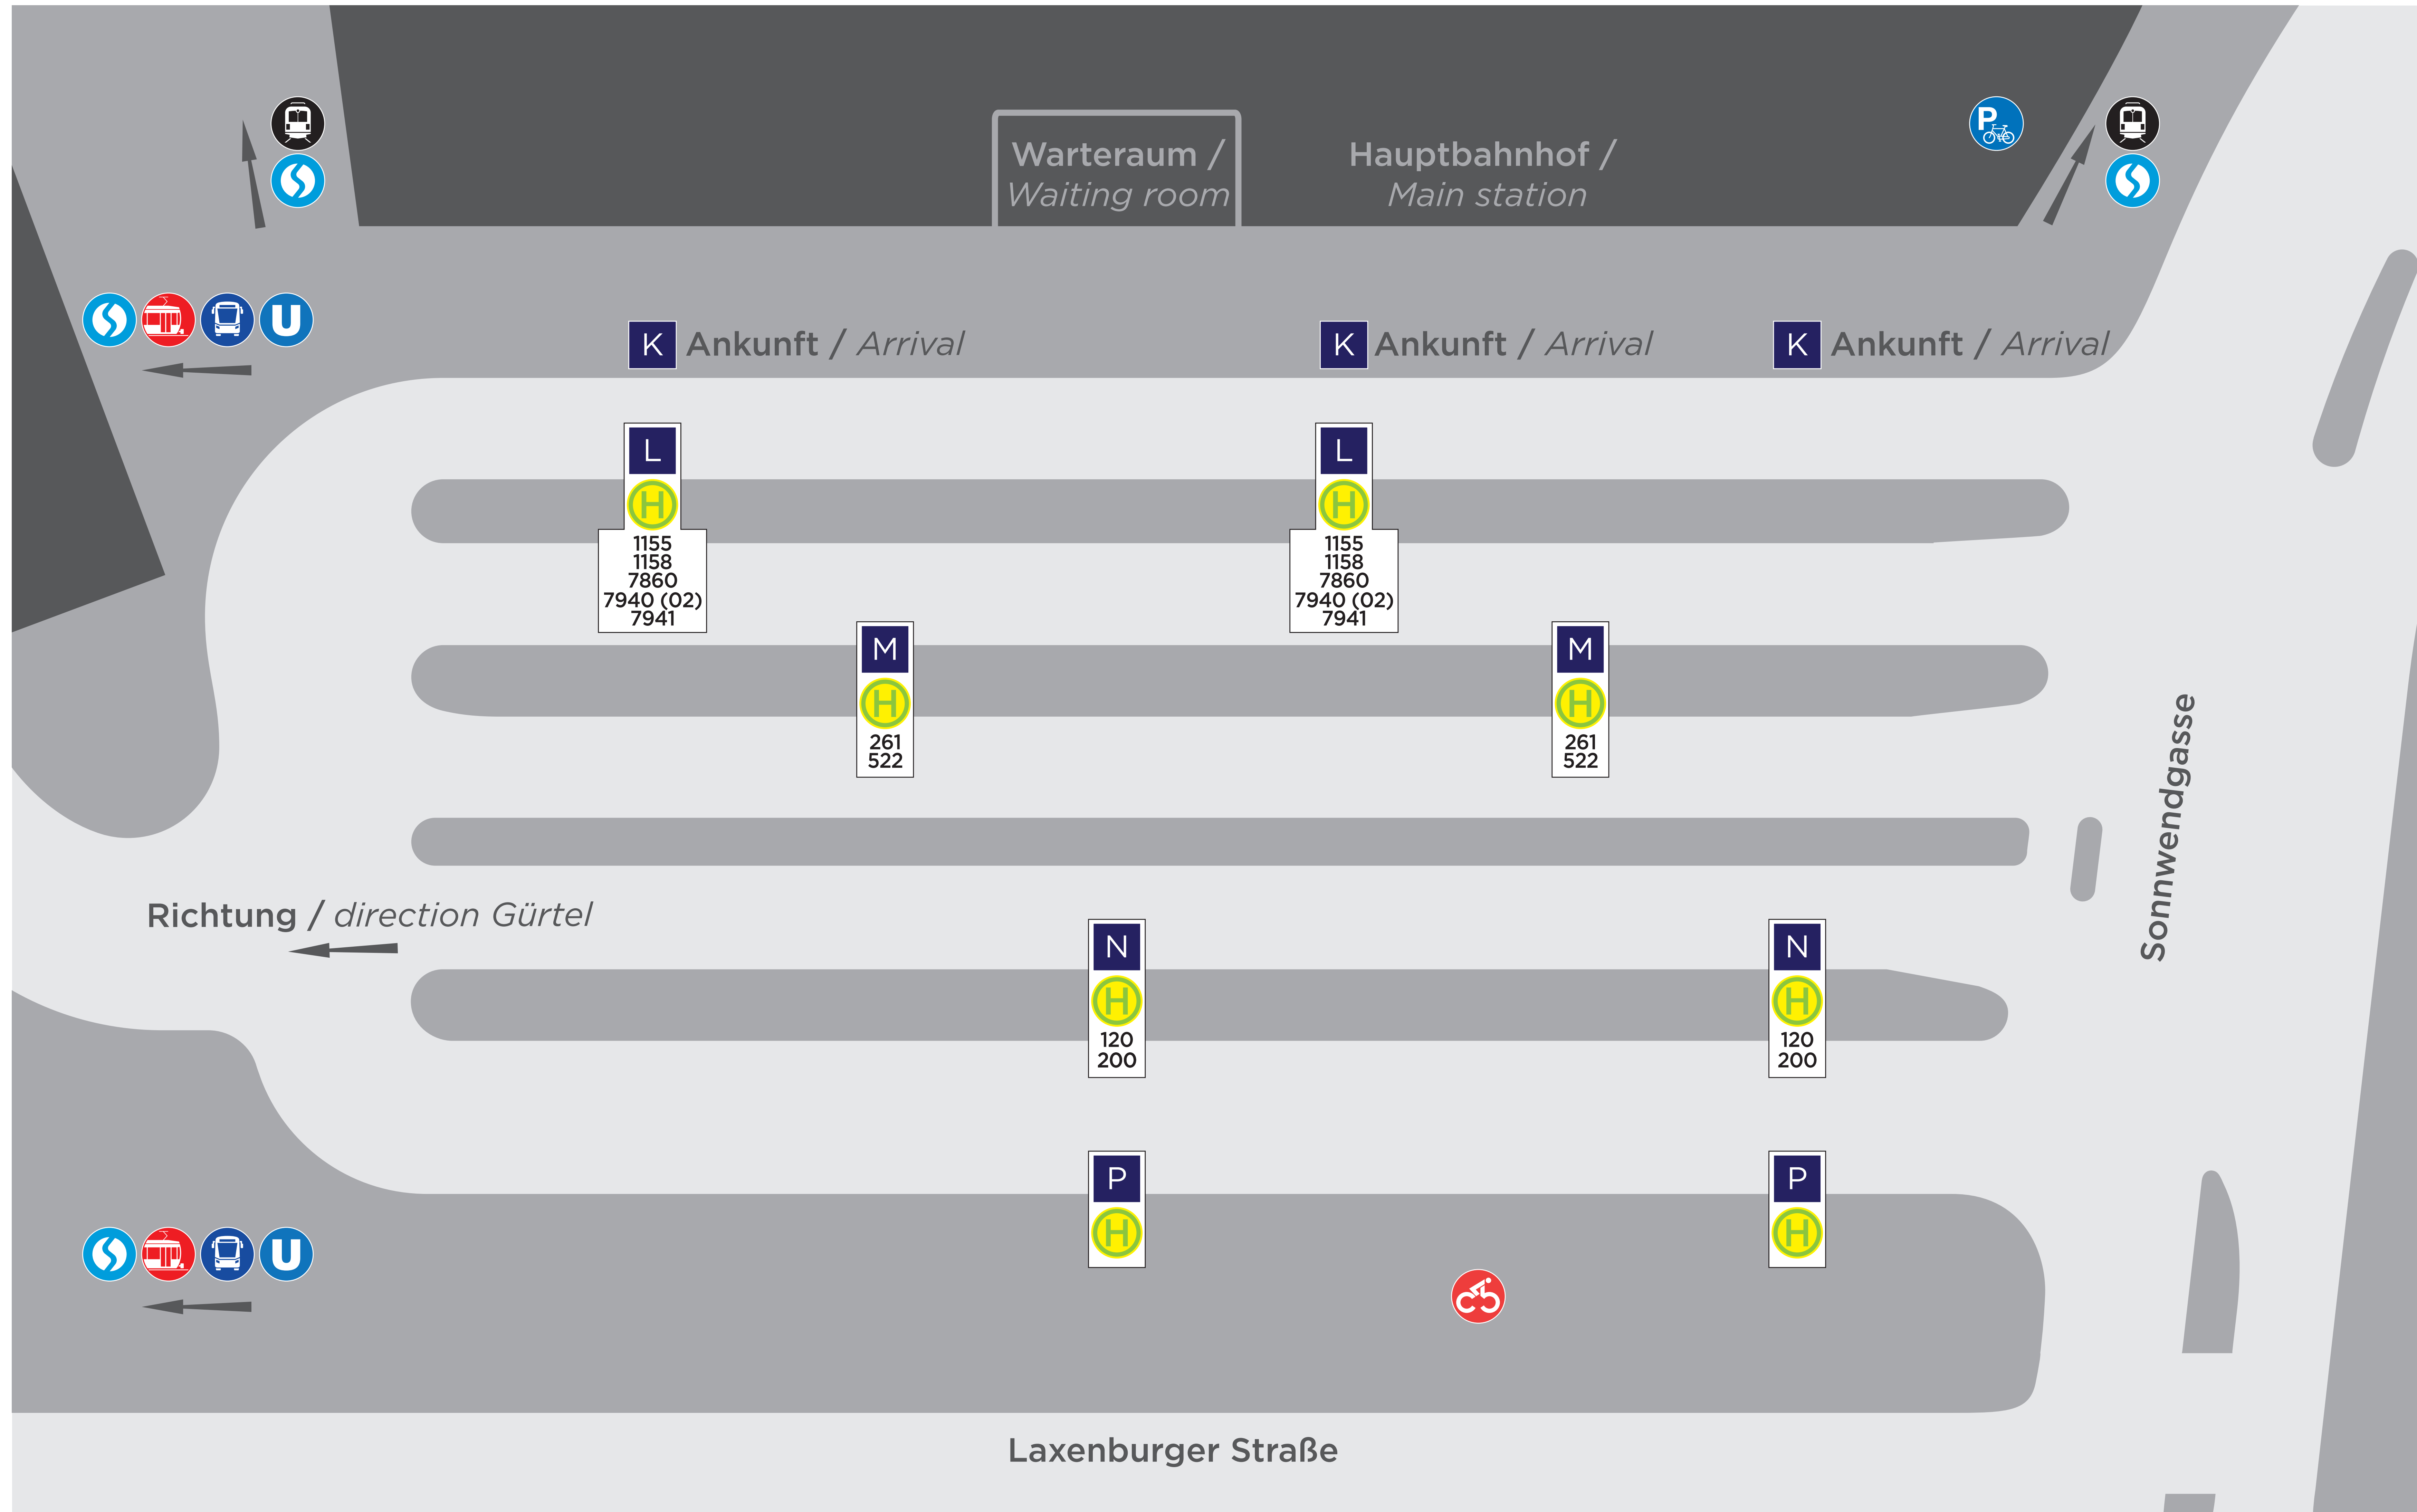

Linie / Line	ab / from	Wien Hauptbahnhof	nach / to:	Steig-Nummer / platform number
120	Eisenstadt - Rust am See -		<b>Mörbisch am See</b>	N
200	Laxenburg - Ebreichsdorf -		<b>Eisenstadt</b>	N
261	<b>IZ NÖ-Süd</b>			M
552	Hainfeld - Lilienfeld - Türnitz -		<b>Mariazell</b>	M

Linie / Line	ab / from	Wien Hauptbahnhof	nach / to:	Steig-Nummer / platform number
1155	Wiener Neustadt - Mattersburg - Weppersdorf -		<b>Piringsdorf</b>	L
1158	Eisenstadt - Oberpullendorf -		<b>Lockenhaus</b>	L
7860	Wiener Neustadt - Kirchschlag - Rechnitz -		<b>Markt Neuhodis</b>	L
7940 (02)	Weppersdorf -		<b>Deutschkreutz/Nikitsch</b>	L
7941	Mattersburg - Forchtenstein - Oberpullendorf - Klostermarienberg -		<b>Langental</b>	L

**M** Steig / platform

**H** Haltestelle / Busstop

**261**  
**522** Liniennummer Regionalbus  
Line number bus

Schnellbahn  
Suburban railway

Bus der Wiener Linien  
Wiener Linien bus

Straßenbahn  
Tram

U-Bahn  
Underground

Zugang zum Hauptbahnhof  
Access to main station

CityBike  
CityBike

Fahrrad-Abstellplatz  
Bike parking area