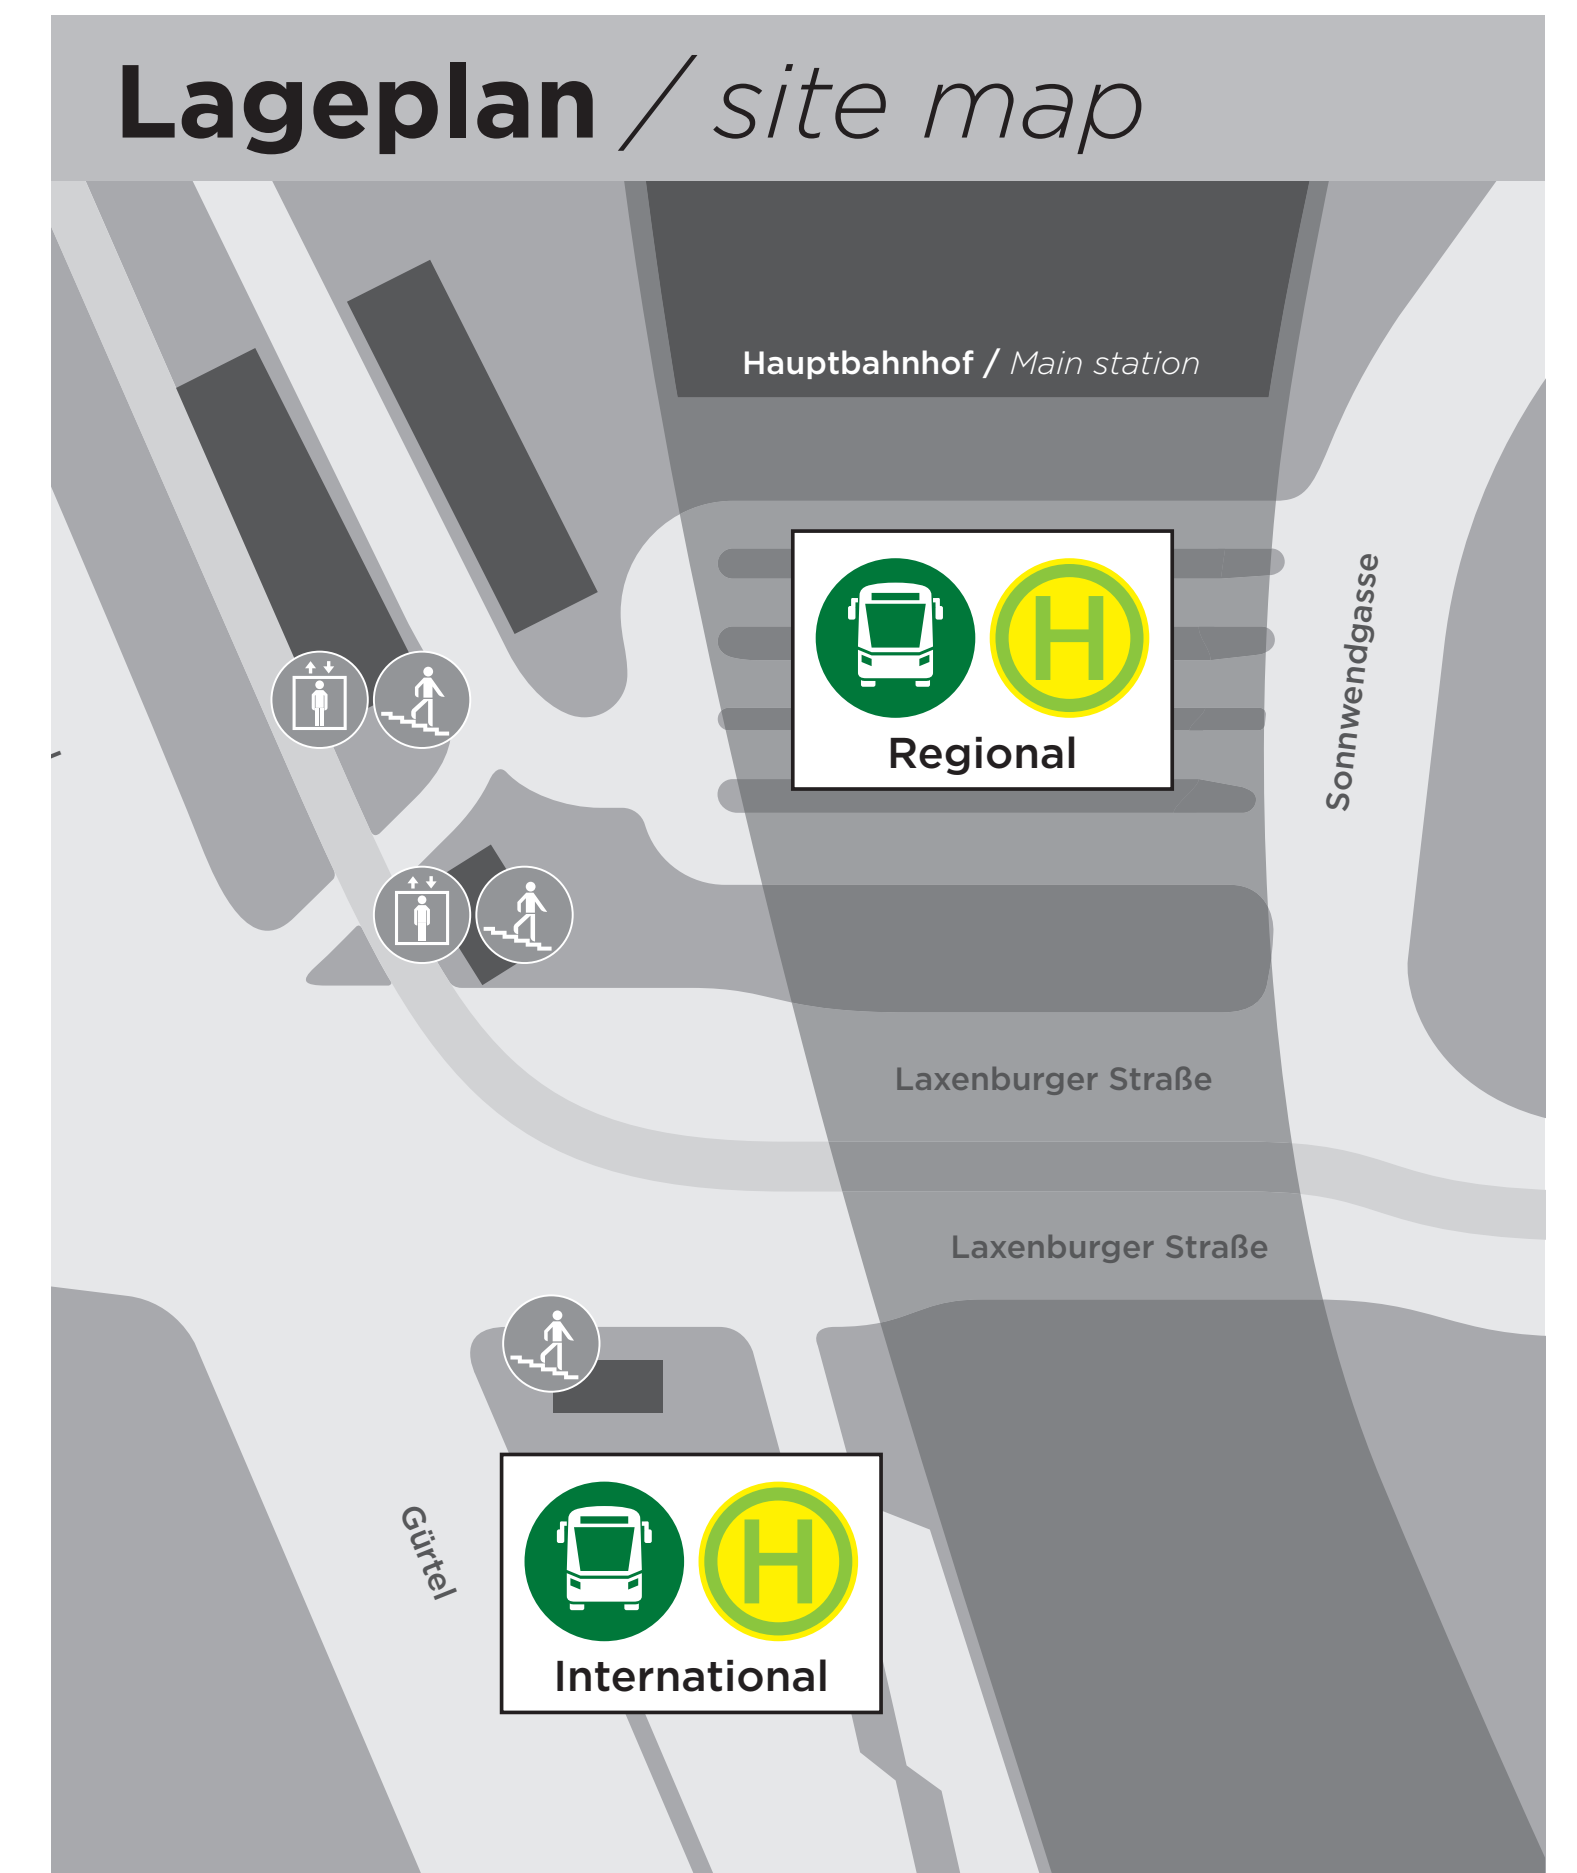

Linie / Line	ab / from	Wien Hauptbahnhof	nach / to:	Steig-Nummer / platform number
120	Eisenstadt - Rust am See -		<b>Mörbisch am See</b>	N
200	Laxenburg - Ebreichsdorf -		<b>Eisenstadt</b>	N
261	<b>IZ NÖ-Süd</b>			M
552	Hainfeld - Lilienfeld - Türnitz -		<b>Mariazell</b>	M

Linie / Line	ab / from	Wien Hauptbahnhof	nach / to:	Steig-Nummer / platform number
1155	Wiener Neustadt - Mattersburg - Weppersdorf -		<b>Piringsdorf</b>	L
1158	Eisenstadt - Oberpullendorf -		<b>Lockenhaus</b>	L
7860	Wiener Neustadt - Kirchschlag - Rechnitz -		<b>Markt Neuhodis</b>	L
7940 (02)	Weppersdorf -		<b>Deutschkreutz/Nikitsch</b>	L
7941	Mattersburg - Forchtenstein - Oberpullendorf - Klostermarienberg -		<b>Langental</b>	L

**M** Steig / platform

**H** Haltestelle / Busstop

**261**  
**522** Liniennummer Regionalbus  
Line number bus

Schnellbahn  
Suburban railway

Bus der Wiener Linien  
Wiener Linien bus

Straßenbahn  
Tram

U-Bahn  
Underground

Zugang zum Hauptbahnhof  
Access to main station

CityBike  
CityBike

Fahrrad-Abstellplatz  
Bike parking area