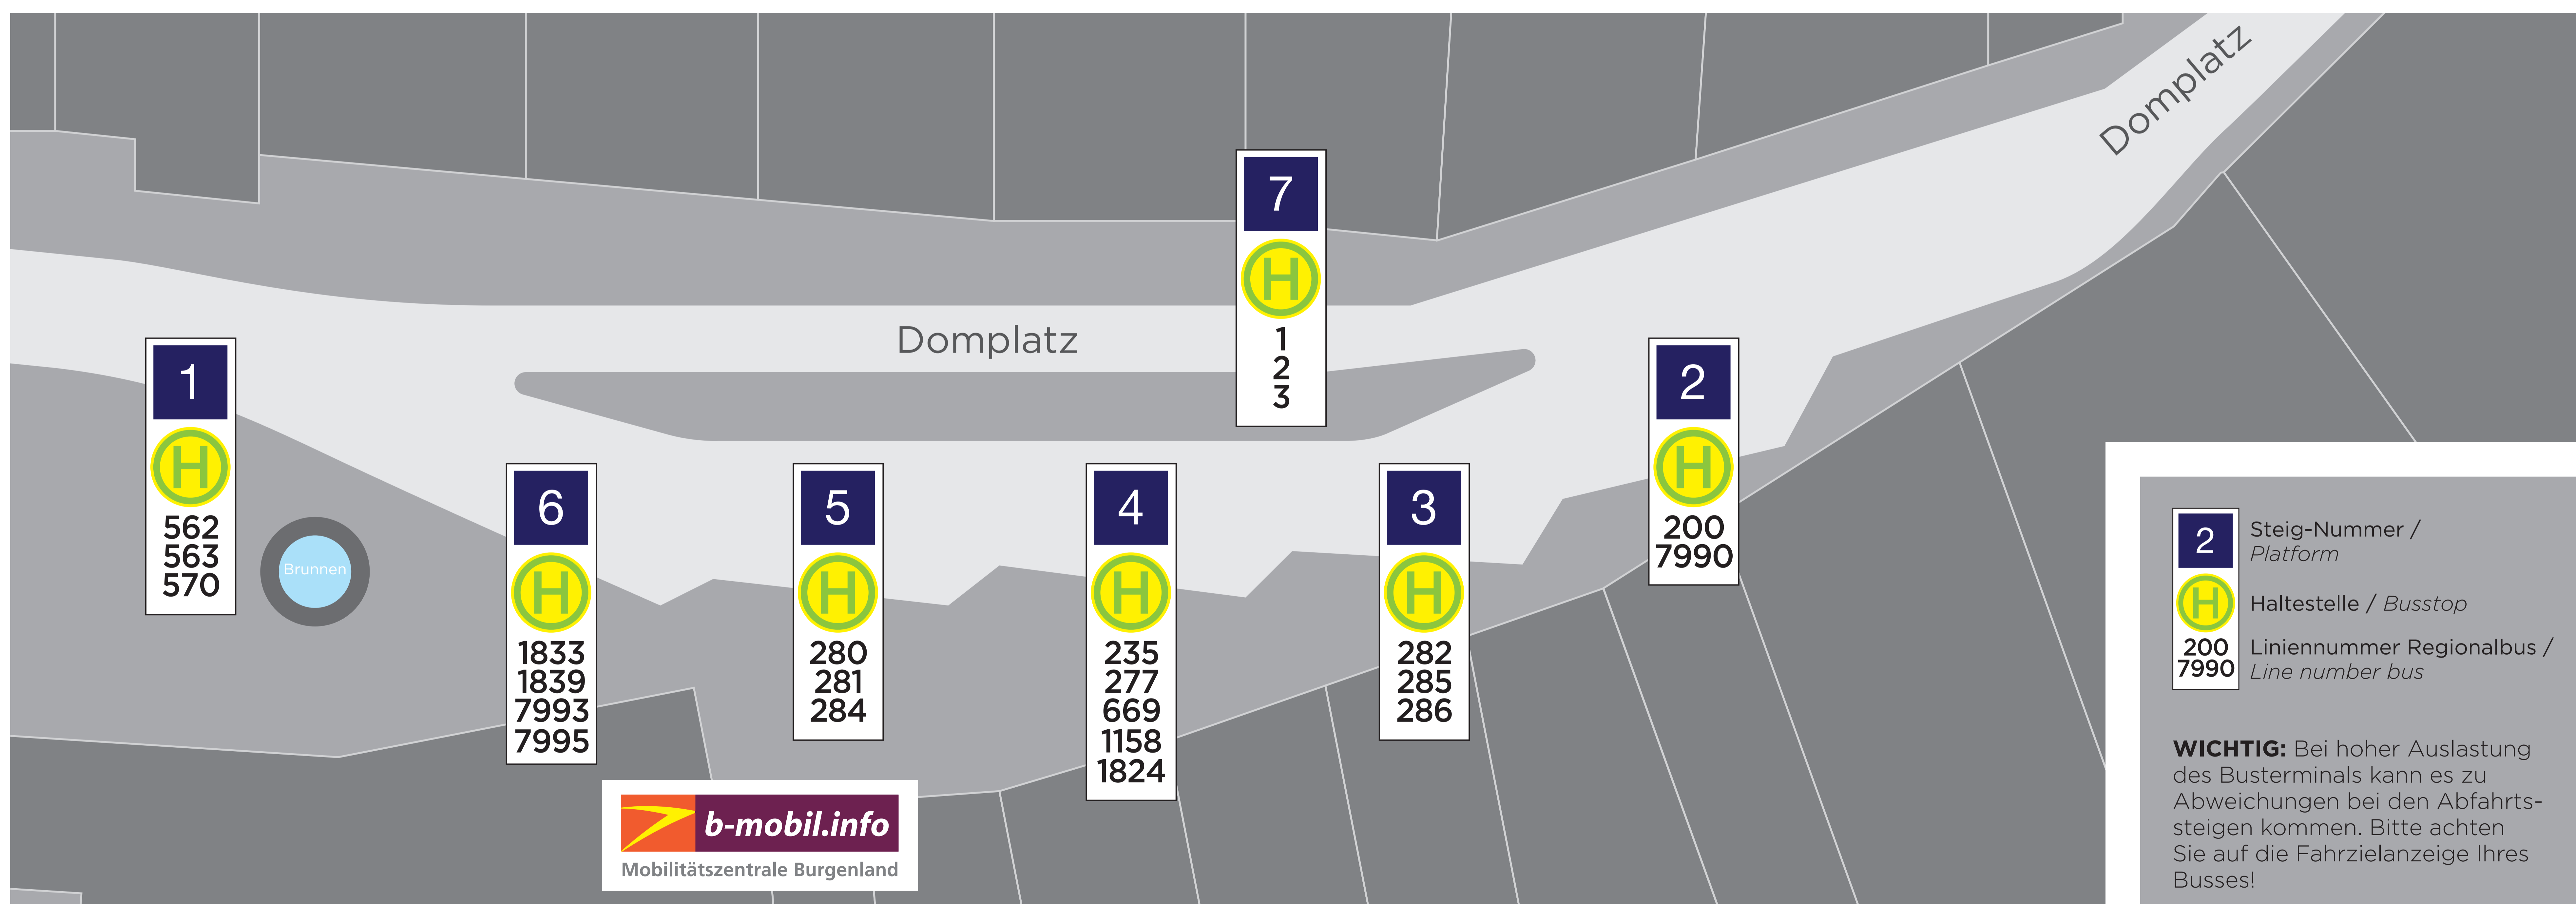

Busterminal Eisenstadt / Domplatz

Stand: Dezember 2016

Linie / Line	ab / from Eisenstadt Domplatz nach / to	Steig-Nummer / platform number
1	Stadtbus Eisenstadt - Georg	7
2	Stadtbus Eisenstadt - Vitus	7
3	Stadtbus Eisenstadt - Martin	7
200	Ebreichsdorf - Laxenburg - Wien Hauptbahnhof	2
235	Stotzing - Leithaprodersdorf - Ebreichsdorf	4
277	Stotzing - Mannersdorf - Bruck/Leitha	4
280	Schützen/Gebirge - Donnerskirchen - Purbach - Winden/See - Jois - Neusiedl/See	5
281	Siegendorf - Klingenbach	5
282	St.Georgen/Leithagebirge	3
284	Kleinhöflein - Eisenstadt Gymnasium Wolfgarten	5
285	Trausdorf/Wulka - St. Margarethen - Rust/See - Mörbisch/See	3
286	Oslip - Schützen/Gebirge - Oggau - Rust/See - Mörbisch/See	3

Linie / Line	ab / from Eisenstadt Domplatz nach / to	Steig-Nummer / platform number
562	Zillingtal - Pöttching - Bad Sauerbrunn - Wr. Neustadt	1
563	Steinbrunn - Neufeld/Leitha - Ebenfurth - Wr. Neustadt	1
570	Stotzing - Ebreichsdorf - Baden	1
669	Wulkaprodersdorf - Antau - Stöttera - Mattersburg	4
1158	Wulkaprodersdorf - Mattersburg - Oberpullendorf - Lockenhaus	4
1824	Mattersburg - Oberpullendorf - Lockenhaus - Oberwart	4
1833	Draßburg - Schattendorf - Mattersburg	6
1839	Mattersburg - Weppersdorf - Oberpullendorf - Langental	6
7990	Mattersburg - Oberpullendorf - Lockenhaus - Oberwart	2
7993	Mattersburg - Wiesen-Sigleß - Forchtenstein - Rosalia	6
7995	Hirm - Mattersburg - Weppersdorf - Oberpullendorf - Langental	6

WICHTIG: Bei hoher Auslastung des Busterminals kann es zu Abweichungen bei den Abfahrtssteigen kommen. Bitte achten Sie auf die Fahrzielanzeige Ihres Busses!