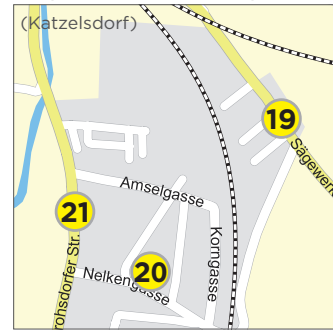

Wo und wann?

Das AST holt Sie von einer mit dem AST-Logo gekennzeichneten Sammelstelle ab und bringt Sie zu einer beliebigen Adresse in den 5 Thermengemeinden und nach Wr. Neustadt. In Wr. Neustadt erfolgt der Zu- und Ausstieg nur bei den Sammelstellen. Die Standorte der Sammelstellen sind auf den Karten auf der Rückseite ersichtlich.

	AST	AST	AST
Wr. Neustadt Cine Nova	23:15		
Wr. Neustadt Domplatz	23:19	01:15	03:15
Wr. Neustadt Hauptbf.	23:24	01:20	03:20
Wr. Neustadt Disco Molkereistr.	23:29	01:25	03:25
Katzelsdorf	23:39	01:35	03:35
Lanzenkirchen	23:47	01:43	03:43
Walpersbach	23:57	01:53	03:53
Bad Erlach	00:00	01:56	03:56
Pitten	00:10	02:06	04:06

www.vor.at

0810 810 278

VOR | AnachB App

ServiceCenter BahnhofCity Wien Westbahnhof

AST

Thermen Gemeinden

Pitten - Walpersbach - Bad Erlach - Lanzenkirchen - Katzelsdorf

Stand: Mai 2017

Katzelsdorf

Frohsdorfer/ Sägwerkssiedlung

Lanzenkirchen

Eichbüchl

Föhrenau

Pitten

Bad Erlach

Leiding