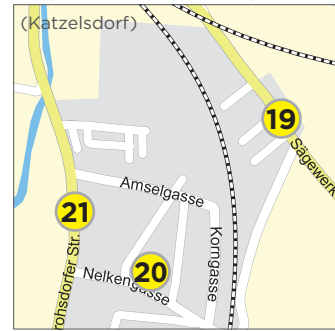

Wo und wann?

Das AST holt Sie von einer mit dem AST-Logo gekennzeichneten Sammelstelle ab und bringt Sie zu einer beliebigen Adresse in den 5 Thermengemeinden und nach Wr. Neustadt. In Wr. Neustadt erfolgt der Zu- und Ausstieg nur bei den Sammelstellen. Die Standorte der Sammelstellen sind auf den Karten auf der Rückseite ersichtlich.

Wiener Neustadt

- 22 Disco Molkereistraße
- 23 Hauptbahnhof (B)
- 24 Domplatz
- 25 Cine Nova Center (B)
- 26 NÖGKK (B)
- 27 Bezirkshauptmanns. (B)

(B) = Standort bei Bushaltestelle

Die Abfahrtszeiten für das AST gelten für alle Sammelstellen im jeweiligen Ort

www.vor.at

0810 810 278

VOR | AnachB App

ServiceCenter BahnhofCity Wien Westbahnhof

AST

Thermen Gemeinden

Pitten - Walpersbach - Bad Erlach - Lanzenkirchen - Katzelsdorf

Stand: Mai 2017

Katzelsdorf

Frohsdorfer/ Sägwerkssiedlung

Lanzenkirchen

Eichbüchl

Föhrenau

Pitten

Bad Erlach

Leiding