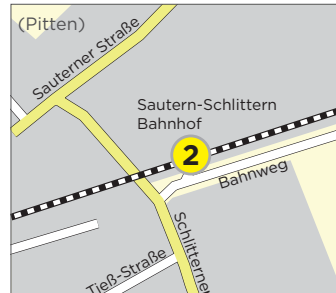

AST

Thermen Gemeinden

Pitten - Walpersbach - Bad Erlach - Lanzenkirchen - Katzelsdorf

Stand: Mai 2017

Katzelsdorf

Frohsdorfer/ Sägwerkssiedlung

Lanzenkirchen

Eichbüchl

Föhrenau

Pitten

Bad Erlach

Leiding

Sautern

Brunn Feuerwehr

Walpersbach

Wr. Neustadt

← 19:45* 22:51* 01:06*
→ 23:15* 01:15* 03:15*
*Ab Cine Nova Center
*Ab Domplatz

Katzelsdorf

← 19:31 22:31 00:46
→ 23:39 01:35 03:35

Lanzenkirchen

← 19:23 22:23 00:38
→ 23:47 01:43 03:43

Walpersbach

← 19:13 22:13 00:28
→ 23:57 01:53 03:53

Bad Erlach

← 19:10 22:10 00:25
→ 00:00 01:56 03:56

Pitten

← 19:00 22:00 00:15
→ 00:10 02:06 04:06