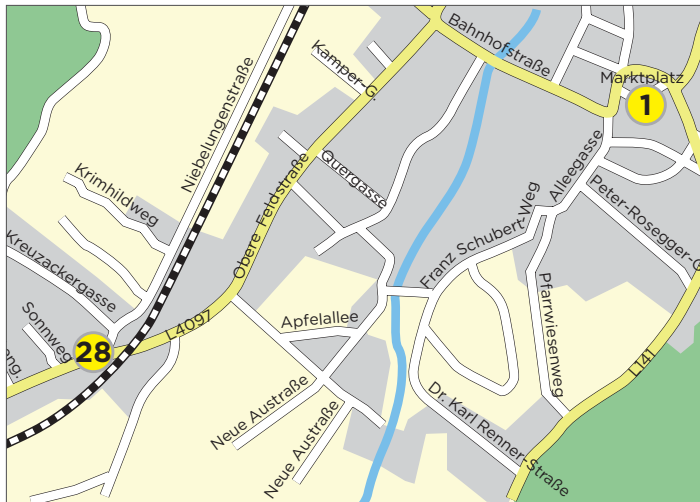

Wo und wann?

Das AST holt Sie von einer mit dem AST-Logo gekennzeichneten Sammelstelle ab und bringt Sie zu einer beliebigen Adresse in den 5 Thermengemeinden und nach Wr. Neustadt. In Wr. Neustadt erfolgt der Zu- und Ausstieg nur bei den Sammelstellen. Die Standorte der Sammelstellen sind auf den Karten auf der Rückseite ersichtlich.

Wiener Neustadt

- 22 Disco Molkereistraße
- 23 Hauptbahnhof (B)
- 24 Domplatz
- 25 Cine Nova Center (B)
- 26 NÖGKK (B)
- 27 Bezirkshauptmanns. (B)

(B) = Standort bei Bushaltestelle

Die Abfahrtszeiten für das AST gelten für alle Sammelstellen im jeweiligen Ort

Katzelsdorf

Frohsdorfer/ Sägwerkssiedlung

Lanzenkirchen

Eichbüchl

Föhrenau

Pitten

Bad Erlach

Leiding

Sautern

Brunn Feuerwehr

Walpersbach

Wr. Neustadt

← 19:45* 22:51* 01:06*
→ 23:15* 01:15* 03:15*
*Ab Cine Nova Center
*Ab Domplatz

Katzelsdorf

← 19:31 22:31 00:46
→ 23:39 01:35 03:35

Lanzenkirchen