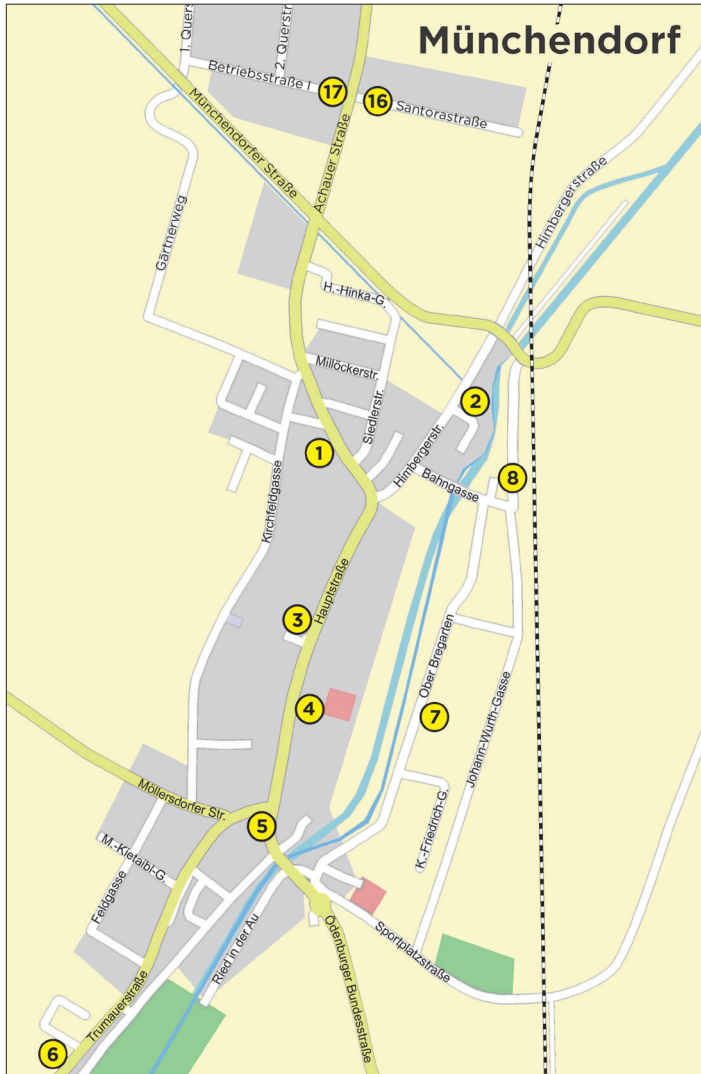

Sammelstellen

Das AST holt Sie von einer mit dem AST-Logo gekennzeichneten Sammelstelle ab und bringt Sie zu einer beliebigen Adresse im Bedienungsgebiet. In Guntramsdorf hält das AST ausschließlich bei der Sammelstelle WLB/ Badner Bahn. Die Lage der Sammelstellen sind bis auf „Guntramsdorf WLB“ und „Kleiner Gemeindesee“ auf den Karten ersichtlich.

Folgende Angaben sind dabei erforderlich:

- Name und Telefonnummer
- Start und Ziel Ihrer Fahrt
- gewünschte Abfahrtszeit
- Anzahl der Fahrgäste

Fahrplan und Anschlüsse

		Mo-Fr	Tätlich	Tätlich	Mo-Fr	Tätlich	Tätlich	Tätlich	Tätlich	Tätlich
Seen		06:05	08:05	11:05	13:05	15:05	17:05	19:05	20:05	23:10
Münchendorf	an	06:15	08:15	11:15	13:15	15:15	17:15	19:15	20:15	23:20
ÖBB nach Wien	an	06:23	08:23	11:23	13:23	15:23	17:23	19:23	20:23	23:37
ÖBB nach Wr. Neustadt		06:46	08:46	11:46	13:46	15:46	17:46	19:46	20:46	23:37
Münchendorf	ab	06:20	08:20	11:20	13:20	15:20	17:20	19:20	20:20	23:30
Guntramsdorf	an	06:27	08:27	11:27	13:27	15:27	17:27	19:27	20:27	23:37
WLB nach Wien		06:32	08:32	11:32	13:32	15:32	17:32	19:32	20:32	00:02
WLB nach Baden		06:41	08:41	11:41	13:41	15:41	17:41	19:41	20:41	23:41
Guntramsdorf	ab	06:32	08:32	11:32	13:32	15:32	17:32	19:32	20:32	23:42
Münchendorf	an	06:39	08:39	11:39	13:39	15:39	17:39	19:39	20:39	23:49
Münchendorf	ab	06:59	08:59	11:59	13:59	15:59	17:59	19:59	20:59	00:09
Seen	an	07:04	09:04	12:04	14:04	16:04	18:04	20:04	21:04	00:14

Sammelstellen

Münchendorf

- 1 Wienerstraße – Billa
- 2 Himbergerstr. – Arzt
- 3 Kirchenplatz
- 4 Ortsmitte – Arzt
- 5 Gemeindeamt
- 6 Trumauerstraße
- 7 Ober Bregarten
- 8 Bahnhof
- 9 Seedörfel
- 16 Santorastraße
- 17 Betriebsstraße 1

Guntramsdorf

- 15 Guntramsdorf WLB (Badner Bahn)

Seen

- 10 Birkensee
- 11 Dürsee
- 12 Babenbergerseen
- 13 Großer Gemeindesee
- 14 Kleiner Gemeindesee