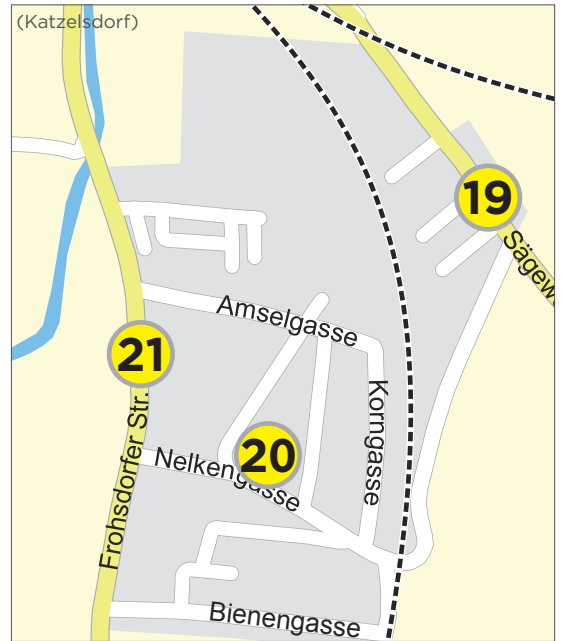

Frohsdorfer/Sägewerkssiedlung