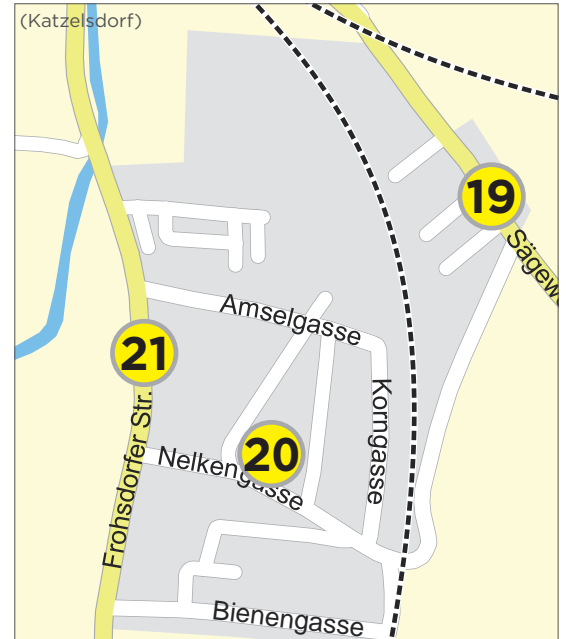

Wo und wann?

Das AST holt Sie von einer mit dem AST-Logo gekennzeichneten Sammelstelle ab und bringt Sie nach Wr. Neustadt zu den angegebenen Haltestellen. Bei Fahrten von Wr. Neustadt nach Katzelsdorf können Sie bei einer beliebigen Adresse innerhalb von Katzelsdorf aussteigen. Die Standorte der Sammelstellen sind auf den Karten auf der Rückseite ersichtlich.

 Die aktuellen Fahrpläne aller Bus- und Bahnlinien in Wien, NÖ und BGLD gibt es kostenlos auf www.vor.at

Sammelstellen

Katzelsdorf	
10	Eichbüchl (B)
11	KM Hofbauer Gym. (B)
12	Sonnenblumen Kiga (B)
13	Friedhof (B)
14	Regenbogen Kiga (B)
15	Gasthaus Fröch (B)
16	Firma Nolz (B)
17	Triftweg / Trafo
18	Eichbüchl Feuerwehr
19	Sägewerk (B)
20	Nelkeng./ Trafo (B)
21	Frohsdf. Siedlung (B)

(B) = Standort bei Bushaltestelle

Fahrpläne

AST Mo-Fr (nur an Werktagen)	AST
Katzelsdorf	08:30
Wr. Neustadt Hauptbf.	08:39
- Domplatz	08:44
- Bez. Hauptmannschaft	08:45
- NÖGKK	08:47

	AST	AST
Wr. Neustadt - NÖGKK	11:00	19:30
- Bez. Hauptmannsch.	11:02	19:32
- Domplatz	11:03	19:33
- Hauptbf.	11:08	19:38
Katzelsdorf	11:17	19:47

Stand: Mai 2017

Katzelsdorf

Frohsdorfer/Sägewerkssiedlung

Eichbüchl