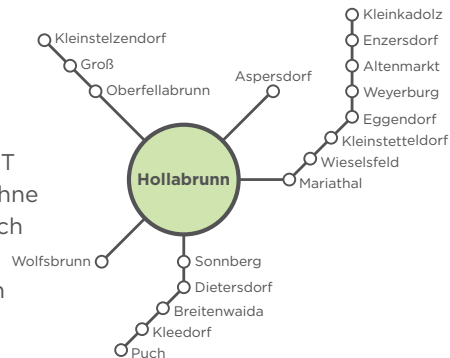

Das Ruftaxi - Hollabrunn

Das AST Hollabrunn verkehrt Montag - Freitag an Werktagen. Das AST holt Sie von einer Sammelstelle ab und bringt Sie zu jeder beliebigen Adresse im Bedienungsgebiet. In den Umlandgemeinden sind die Sammelstellen bei den bestehenden Bushaltestellen eingerichtet.

Neben dem Tarif des Verkehrsverbund Ost-Region (VOR) wird nur ein Komfortzuschlag verrechnet. Fahrgäste mit einer gültigen VOR-Zeitkarte (Wochen-, Monats- oder Jahreskarte) für die gewünschte Strecke zahlen somit nur den Komfortzuschlag. Die Jugendtickets gelten nicht als Zeitkarten. Kinder unter 6 Jahren fahren gratis. SeniorInnen und Kinder bis 15 Jahre können den Ermäßigungstarif nützen.

AST bestellen

Fahrten mit dem AST müssen bis spätestens 30 Minuten vor der geplanten Abfahrt telefonisch unter der Nummer **0810 810 278** bestellt werden.

Folgende Angaben sind dabei erforderlich:

- Name und Telefonnummer
- Start und Ziel der Fahrt
- gewünschte Abfahrtszeit
- Anzahl der Fahrgäste

Die Rückfahrt kann gleich mitbestellt werden. Das Zusteigen ohne Anmeldung ist nicht möglich. Bitte warten Sie bei der Sammelstelle bis zu 10 Minuten, sollte das AST einmal verspätet eintreffen.

Die Umlandgemeinden

Neben den Sammelstellen innerhalb Hollabrunns bedient das AST in den Zeiten ohne Bedienung durch den Bus auch die Ortschaften im Umland:

Sammelstellen	
1	Gewerbering
2	Znaimer Straße 62
3	Kauf Ein/Infopoint
4	Gschmeidlerstraße
5	Otmargasse
6	Lothringerplatz
7	Mühlgasse/HBLA
8	Brunnthalgasse HEZ
9	Gschmeidlerstraße 5
10	R.-Löffler-Str./Krankenhaus
11	Koliskopplatz
12	Bahnhof
13	Hauptplatz
14	Elsa-Brandström-Straße
15	Kirchenplatz
16	Hauptstraße (Magersdorf)
17	Dechant-Pfeiffer-G. (Magersdorf)
17a	Schweizerstraße-Magersdorf
18	Schweizerstraße
19	Neugasse
20	Berufsschule Fleischer
21	HTL
22	Waldweg
23	Friedhof
24	Gymnasium
25	Jahnstraße
26	Aignergasse
27	Birkenweg
28	Johannesgasse
29	Romanofskygasse
30	Gilleisstraße/Sapanovgasse
31	Dr.-Kutscher-Gasse
32	E.-Stradal-Straße/Trafo
33	Raschala
34	Landesberufsschule

● 08.00 - 17.00	● 08.15 - 16.45
Alle 30 Minuten	Alle 30 Minuten