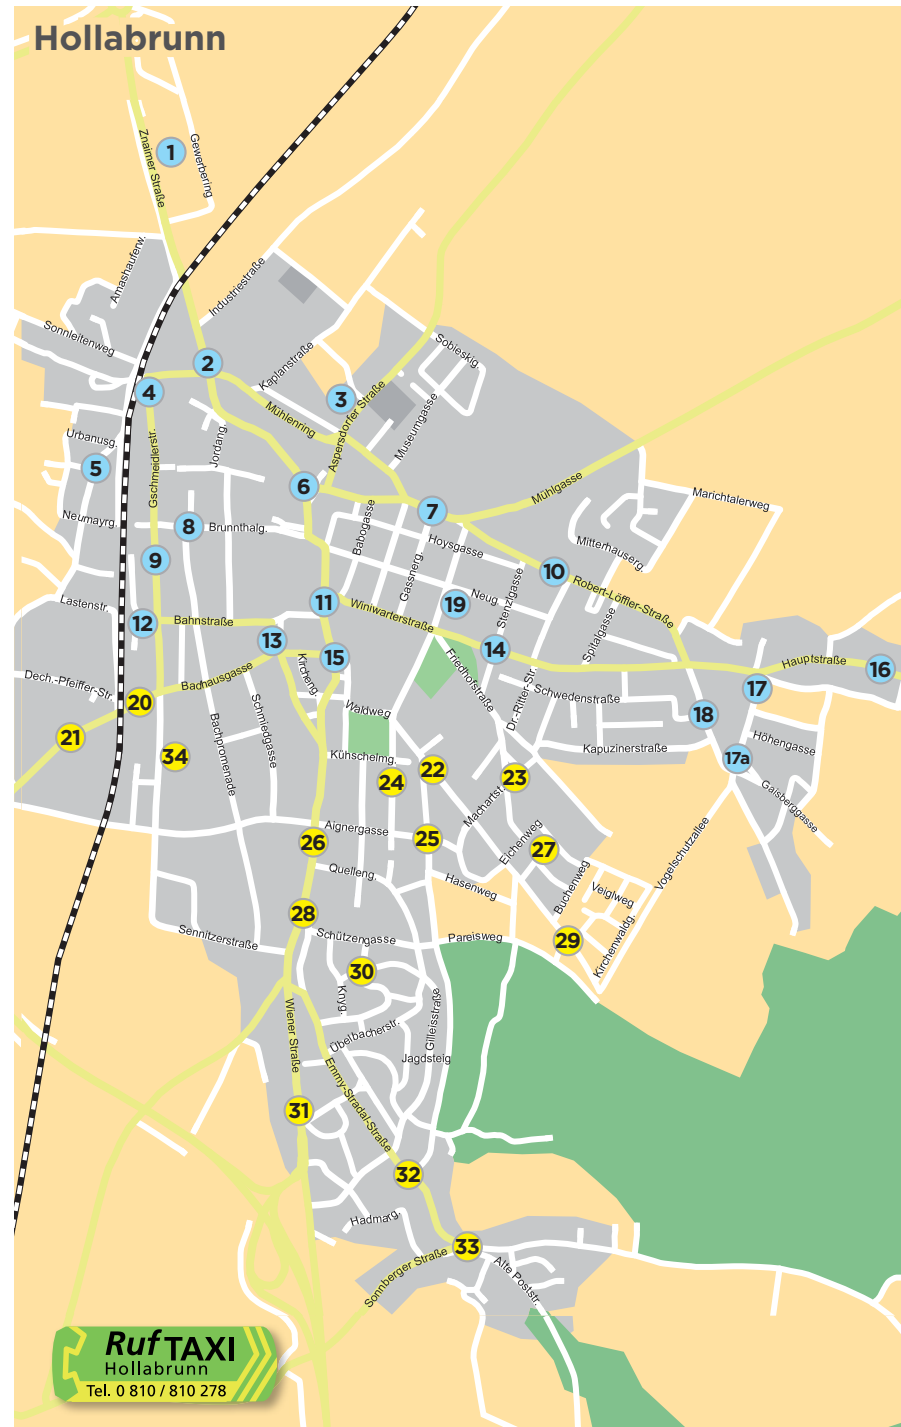

Der Fahrplan

Fahrplan AST Hollabrunn							
Verkehrshinweis	A	A	A	A	B	S	B
Hollabrunn	08.30	09.00	09.40	09.40	13.30	15.45	16.00
Mariathal				09.45	13.35	15.50	
Wieselsfeld				09.45	13.35	15.50	
Kleinstetteldorf				09.47	13.37	15.52	
Eggendorf				09.50	13.40	15.55	
Weyerburg				09.52	13.42	15.57	
Altenmarkt				09.52	13.42	15.57	
Enzersdorf				09.57	13.47	16.02	
Kleinkadolz				10.00	13.50	16.05	
Aspersdorf			09.45				
Oberfellabrunn		09.05					16.05
Groß		09.10					16.10
Kleinstelzendorf		09.10					16.10
Wolfsbrunn	08.35						

Nach Hollabrunn							
Verkehrshinweis	A	A	A	A	A	B	B
Puch	08.20						
Kleedorf	08.20						
Breitenwaida	08.22						
Dietersdorf	08.25						
Sonnberg	08.25						
Wolfsbrunn		08.40					
Kleinstelzendorf			09.20				16.20
Groß			09.20				16.20
Oberfellabrunn			09.25				16.25
Aspersdorf					10.35		
Kleinkadolz				10.15		14.15	
Enzersdorf				10.15		14.15	
Altenmarkt				10.20		14.20	
Weyerburg				10.20		14.20	
Eggendorf				10.25		14.25	
Kleinstetteldorf				10.25		14.25	
Wieselsfeld				10.30		14.30	
Mariathal				10.30		14.30	
Hollabrunn	08.30	08.45	09.30	10.40	10.40	14.40	16.30

Neben den Sammelstellen innerhalb Hollabrunns bedient das AST in den Zeiten ohne Bedienung durch den Bus auch die Ortschaften im Umland:

Sammelstellen	
1	Gewerbering
2	Znaimer Straße 62
3	Kauf Ein/Infopoint
4	Gschmeidlerstraße
5	Otmargasse
6	Lothringerplatz
7	Mühlgasse/HBLA
8	Brunnthalgasse HEZ
9	Gschmeidlerstraße 5
10	R.-Löffler-Str./Krankenhaus
11	Koliskopplatz
12	Bahnhof
13	Hauptplatz
14	Elsa-Brandström-Straße
15	Kirchenplatz
16	Hauptstraße (Magersdorf)
17	Dechant-Pfeiffer-G. (Magersdorf)
17a	Schweizerstraße-Magersdorf
18	Schweizerstraße
19	Neugasse
20	Berufsschule Fleischer
21	HTL
22	Waldweg
23	Friedhof
24	Gymnasium
25	Jahnstraße
26	Aignergasse
27	Birkenweg
28	Johannesgasse
29	Romanofskygasse
30	Gilleisstraße/Sapanovgasse
31	Dr.-Kutscher-Gasse
32	E.-Stradal-Straße/Trafo
33	Raschala
34	Landesberufsschule