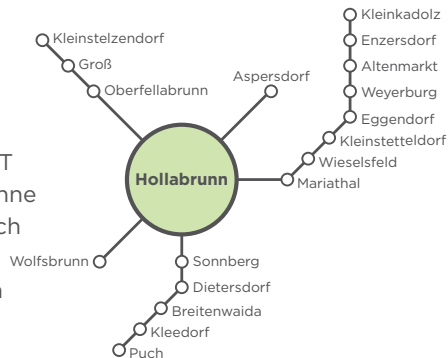

Das Ruftaxi - Hollabrunn

Das AST Hollabrunn verkehrt Montag - Freitag an Werktagen. Das AST holt Sie von einer Sammelstelle ab und bringt Sie zu jeder beliebigen Adresse im Bedienungsgebiet. In den Umlandgemeinden sind die Sammelstellen bei den bestehenden Bushaltestellen eingerichtet.

Neben dem Tarif des Verkehrsverbund Ost-Region (VOR) wird nur ein Komfortzuschlag verrechnet. Fahrgäste mit einer gültigen VOR-Zeitkarte (Wochen-, Monats- oder Jahreskarte) für die gewünschte Strecke zahlen somit nur den Komfortzuschlag. Die Jugendtickets gelten nicht als Zeitkarten. Kinder unter 6 Jahren fahren gratis. SeniorInnen und Kinder bis 15 Jahre können den Ermäßigungstarif nützen.

AST bestellen

Fahrten mit dem AST müssen bis spätestens 30 Minuten vor der geplanten Abfahrt telefonisch unter der Nummer **0810 810 278** bestellt werden.

Folgende Angaben sind dabei erforderlich:

- Name und Telefonnummer
- Start und Ziel der Fahrt
- gewünschte Abfahrtszeit
- Anzahl der Fahrgäste

Die Rückfahrt kann gleich mitbestellt werden. Das Zusteigen ohne Anmeldung ist nicht möglich. Bitte warten Sie bei der Sammelstelle bis zu 10 Minuten, sollte das AST einmal verspätet eintreffen.

Die Umlandgemeinden

Neben den Sammelstellen innerhalb Hollabrunns bedient das AST in den Zeiten ohne Bedienung durch den Bus auch die Ortschaften im Umland:

Sammelstellen	
1	Gewerbering
2	Znaimer Straße 62
3	Kauf Ein/Infopoint
4	Gschmeidlerstraße
5	Otmargasse
6	Lothringerplatz
7	Mühlgasse/HBLA
8	Brunnthalgasse HEZ
9	Gschmeidlerstraße 5
10	R.-Löffler-Str./Krankenhaus
11	Koliskopplatz
12	Bahnhof
13	Hauptplatz
14	Elsa-Brandström-Straße
15	Kirchenplatz
16	Hauptstraße (Magersdorf)
17	Dechant-Pfeiffer-G. (Magersdorf)
17a	Schweizerstraße-Magersdorf
18	Schweizerstraße
19	Neugasse
20	Berufsschule Fleischer
21	HTL
22	Waldweg
23	Friedhof
24	Gymnasium
25	Jahnstraße
26	Aignergasse
27	Birkenweg
28	Johannesgasse
29	Romanofskygasse
30	Gilleisstraße/Sapanovgasse
31	Dr.-Kutscher-Gasse
32	E.-Stradal-Straße/Trafo
33	Raschala
34	Landesberufsschule

● 08.00 - 17.00	● 08.15 - 16.45
Alle 30 Minuten	Alle 30 Minuten